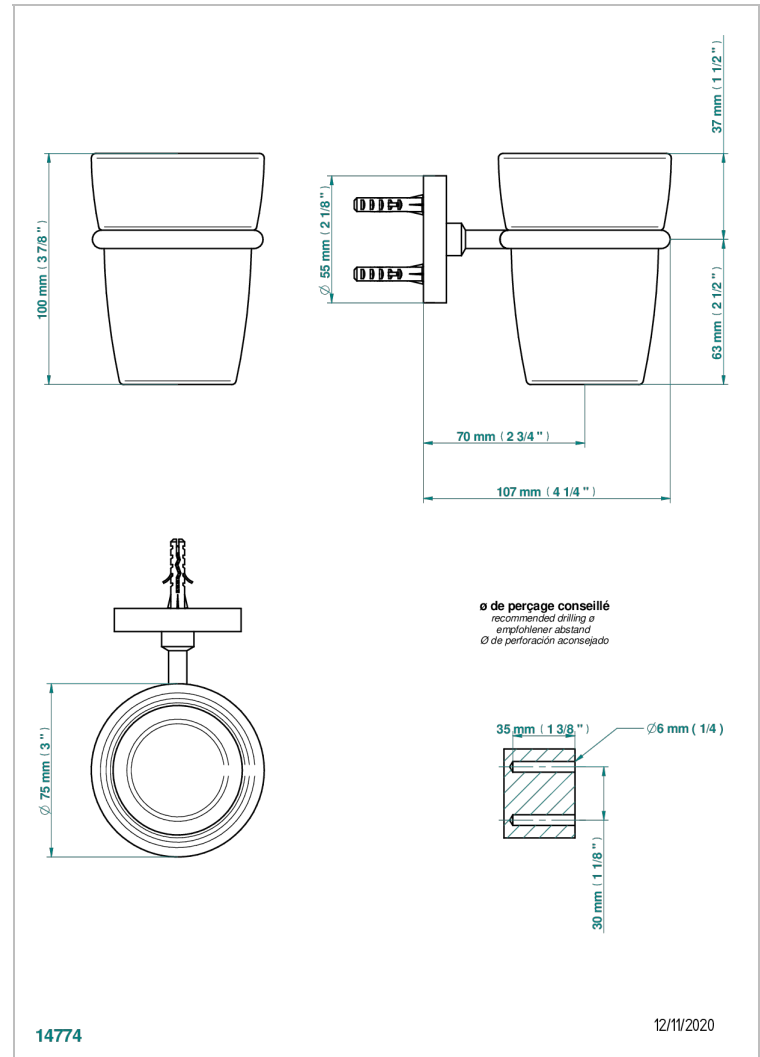

SPIRIT A MANETTES

G58-536

Porte-verre mural avec verre

THG[®]
PARIS

CARACTÉRISTIQUES

- Accessoire en laiton
- Gobelet en verre

FINITIONS DISPONIBLES

Bronze clair - D01
Chromé - A02
Chromé / doré - G02
Chromé mat - C02
Doré brillant - F01
Doré mat - F07