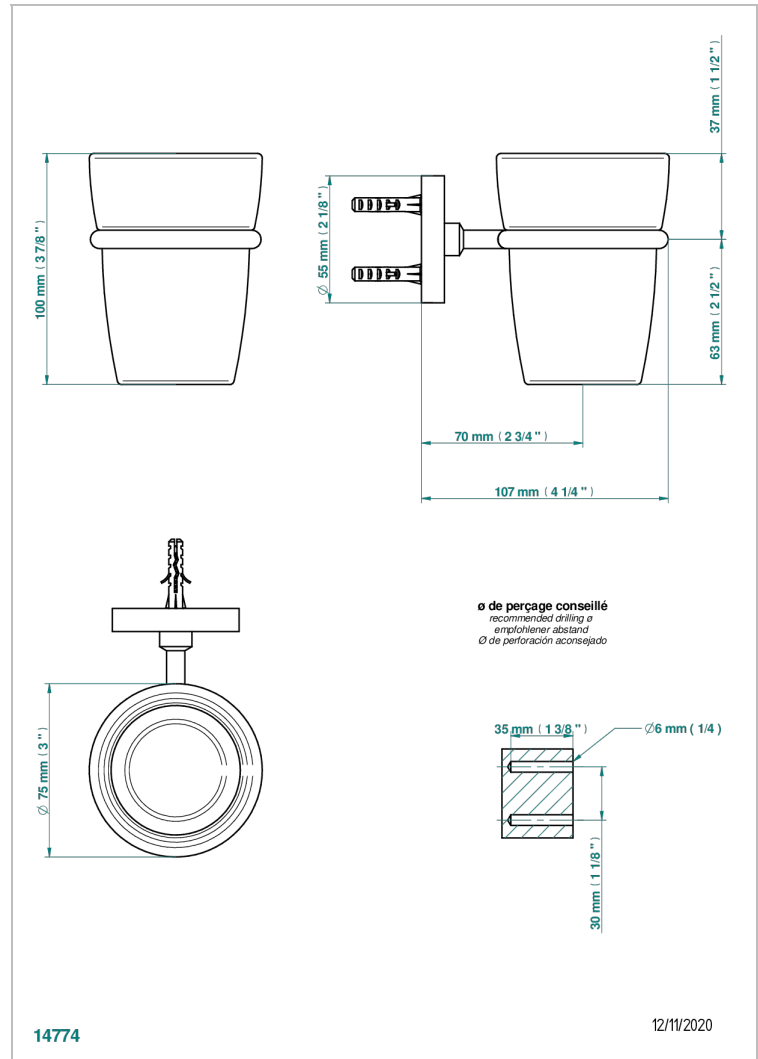

SPIRIT CON MANETAS

G58-536

Portavaso mural con vaso de cristal

THG[®]
PARIS

CARACTERÍSTICAS

- Spirit con manetas
- Portavaso mural con vaso de cristal

ACABADOS DISPONIBLES

Bronce claro - D01
Cerámica negra mate - D30
Cobre viejo mate - H07
Cromo - A02
Cromo / dorado - G02
Cromo mate - C02