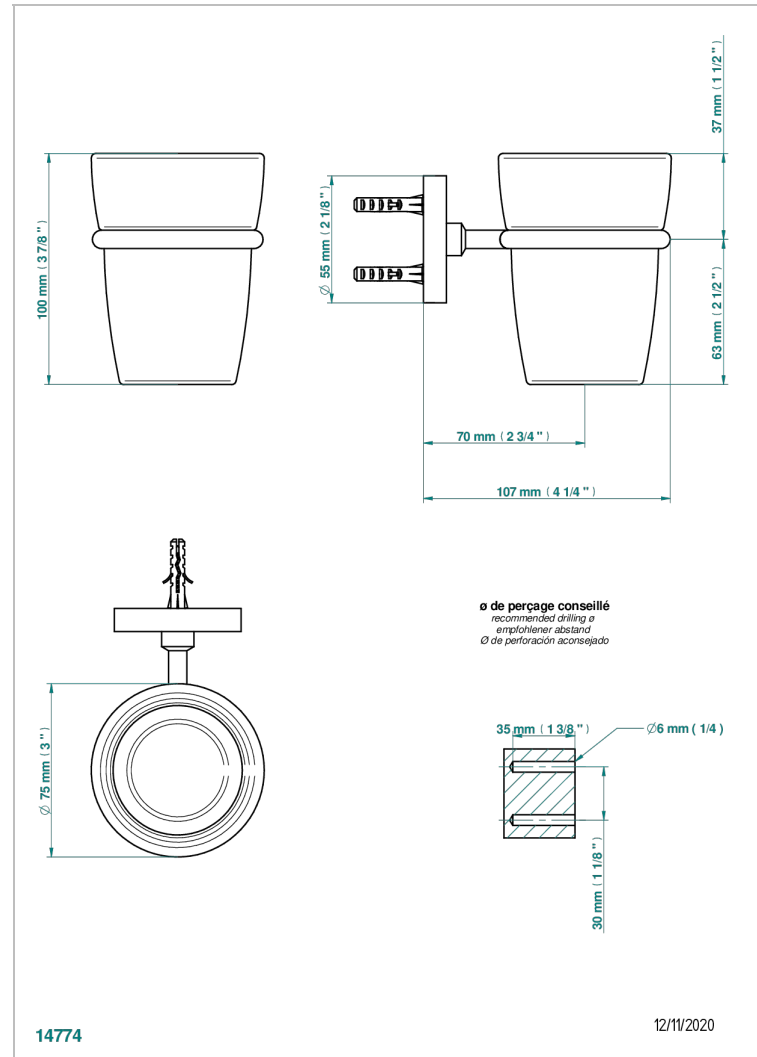

SPIRIT, HEBEL

G58-536

Wandglashalter mit Glas

THG[®]
PARIS

EIGENSCHAFTEN

- Spirit, Hebel
- Wandglashalter mit Glas

VERFÜGBARE OBERFLÄCHEN

Altnickel - H28
Blassgold - F30
Blassgold matt unlackiert - F31
Bronze hell - D01
Chrom - A02
Chrom / gold - G02