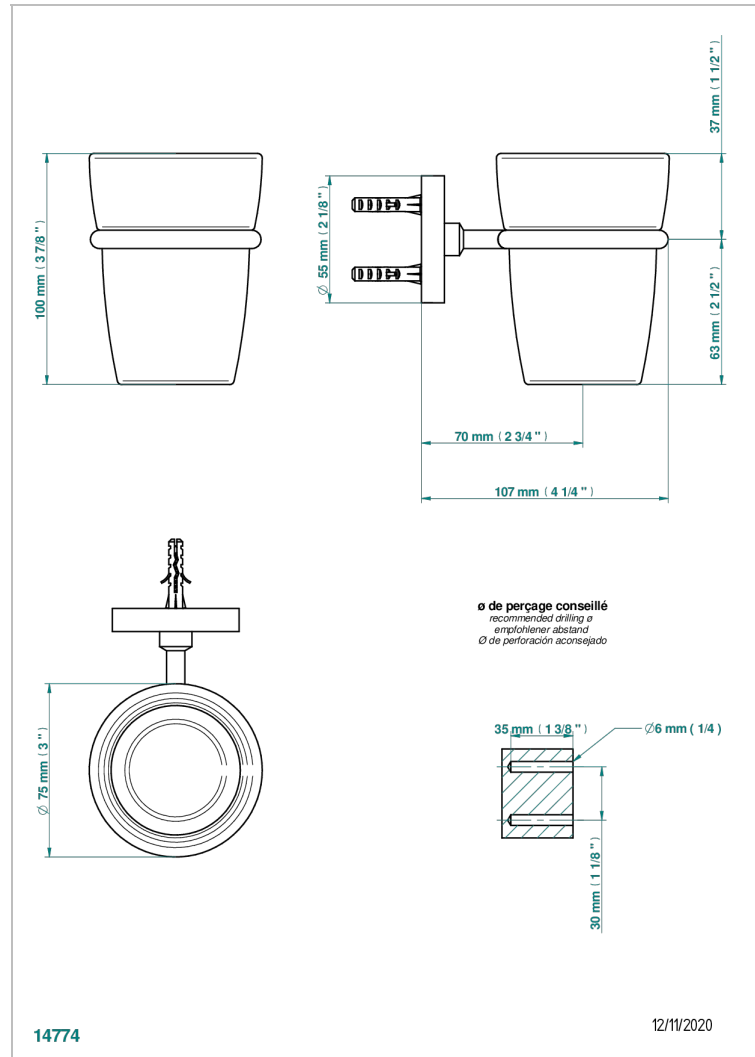

# COLLECTION "O"

G4P-536

Portavaso mural con vaso de cristal

THG<sup>®</sup>  
PARIS

## CARACTERÍSTICAS

- Collection "O"
- Portavaso mural con vaso de cristal