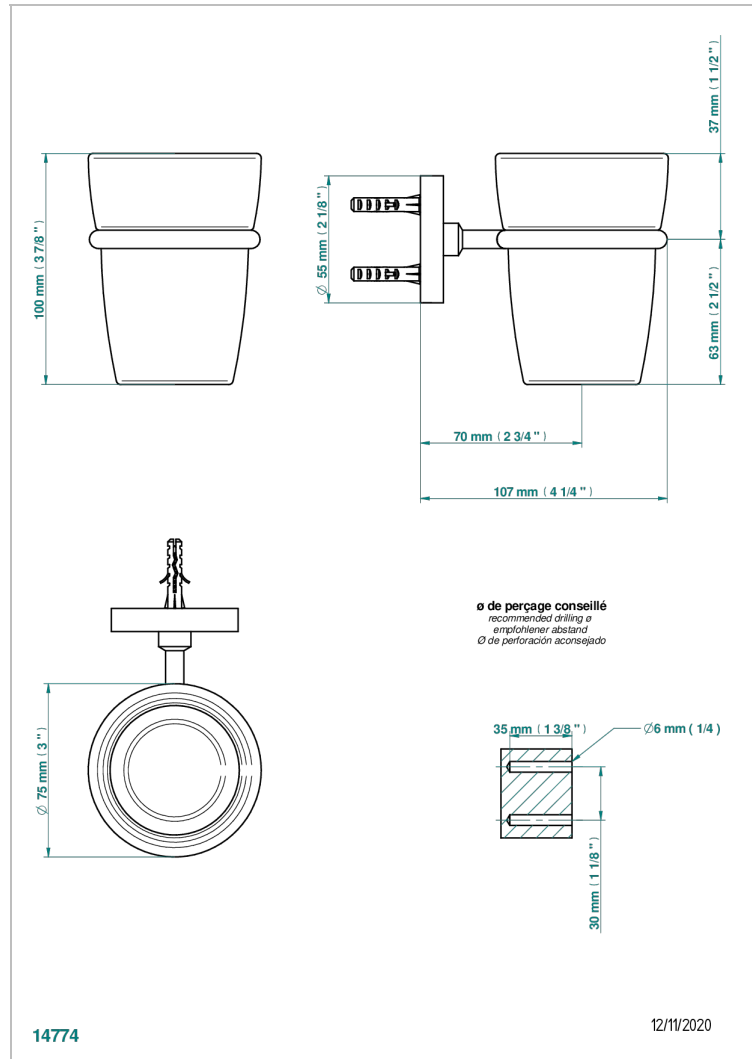

COLLECTION "O"

G4P-536

壁挂式杯架，带杯子

THG[®]
PARIS

特色

- Collection "O"
- 壁挂式杯架，带杯子

可选饰面

Black ceram - D30
Blush PVD - H62
Graphite PVD - H64
Matt Umber PVD - H67
Matt blush PVD - H60
Matt graphite PVD - H65