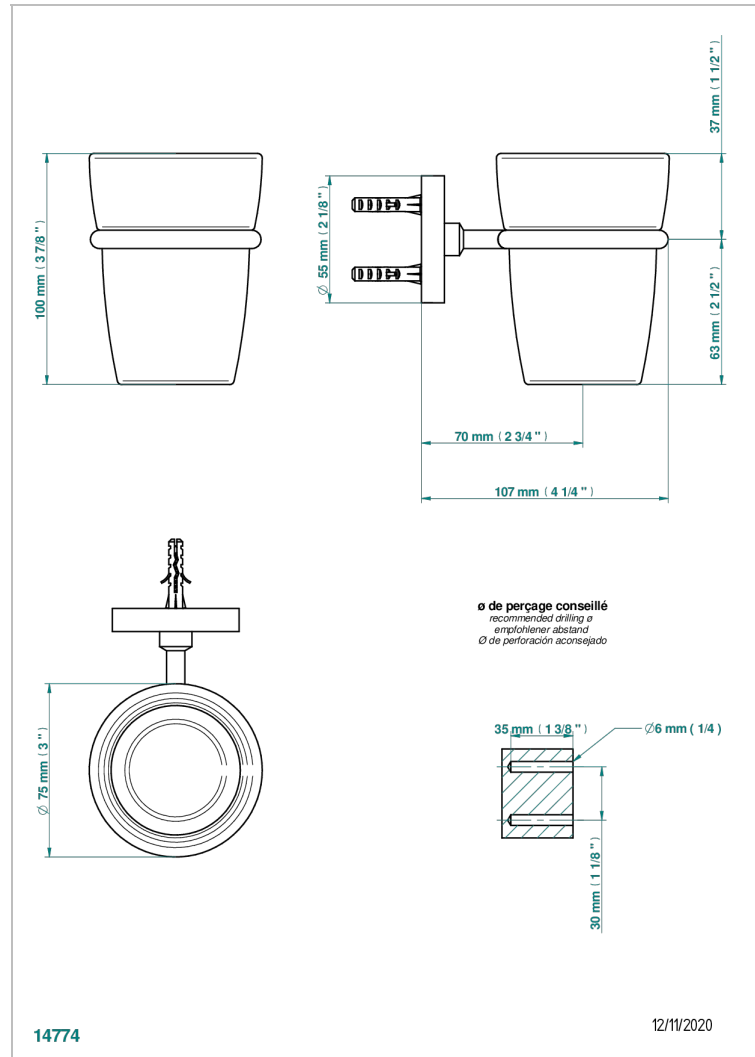

BAMBOU CRISTAL CLAIR

A35-536

Porte-verre mural avec verre

THG[®]
PARIS

CARACTÉRISTIQUES

- Accessoire en laiton
- Gobelet en verre

FINITIONS DISPONIBLES

Bronze clair - D01
Chromé - A02
Chromé / doré - G02
Chromé mat - C02
Doré brillant - F01
Doré mat - F07

Nickel brillant - B01
Nickel mat - C01
Noir mat céramique - D30
Or pâle - F30
Or pâle mat - F31
Pvd blush - H62

Pvd blush mat - H60
Pvd couleur bronze brown - F33
Pvd couleur bronze brown - mat - F34
Pvd couleur doré - H52
Pvd couleur doré mat - H53
Pvd couleur laiton - H49