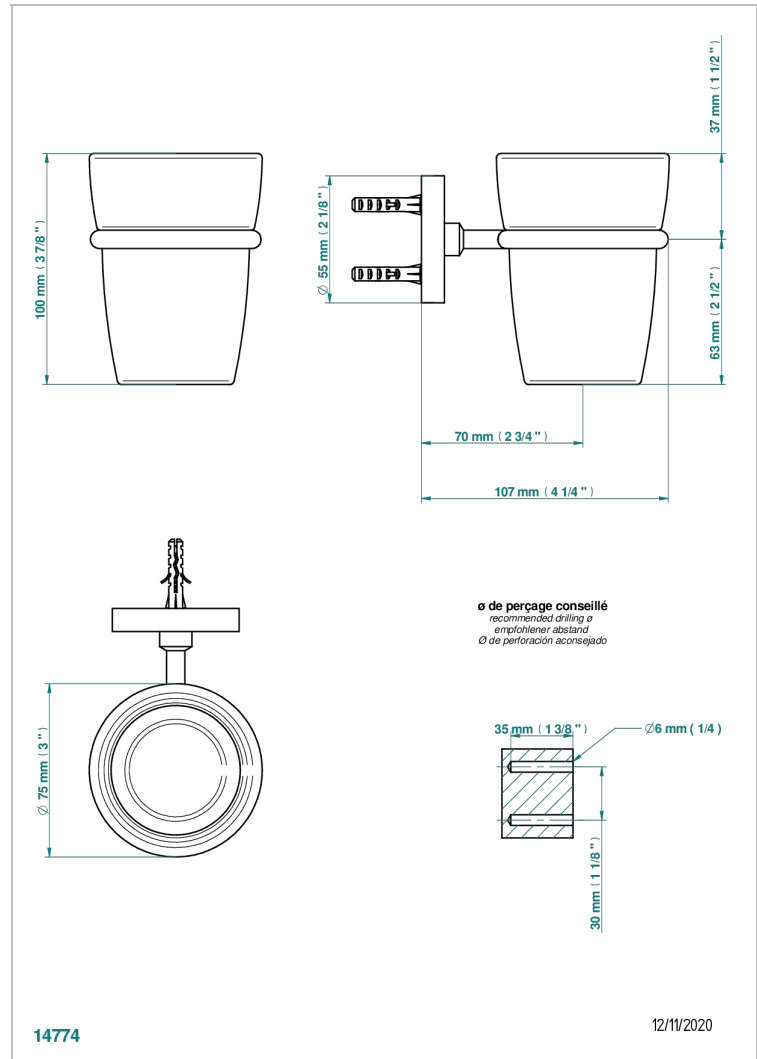

# BAMBOU CRISTAL CLARO

A35-536

Portavaso mural con vaso de cristal

THG<sup>®</sup>  
PARIS

## CARACTERÍSTICAS

- BamboU cristal claro
- Portavaso mural con vaso de cristal