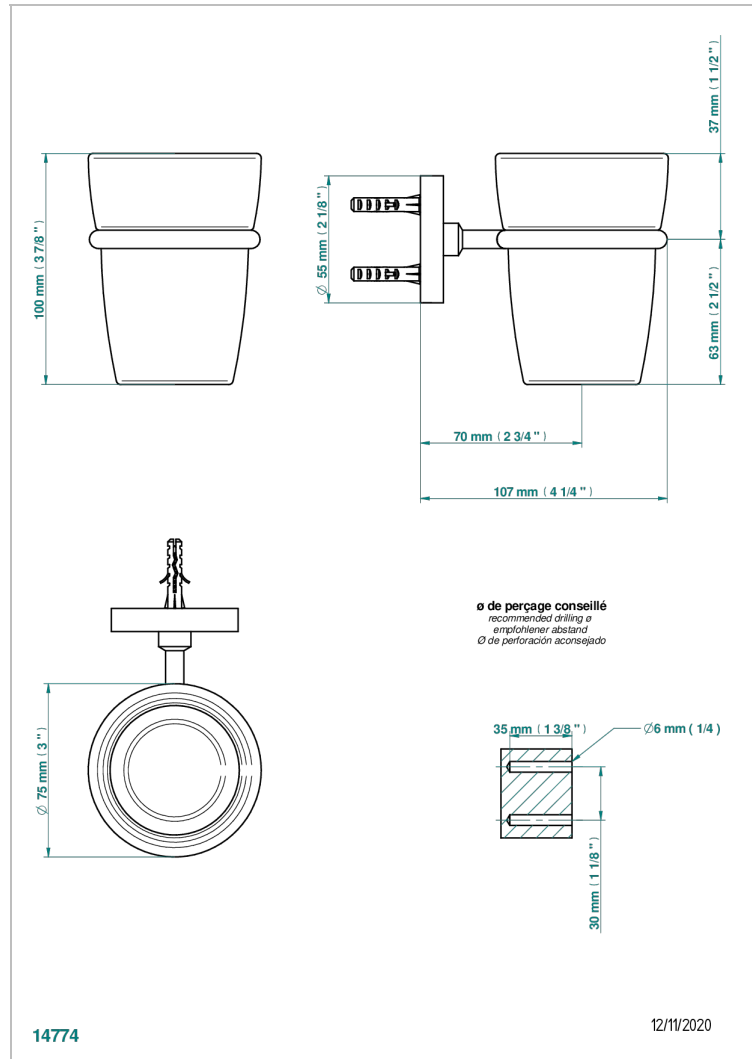

# BAMBOU CRISTAL CLARO

A35-536

Portavaso mural con vaso de cristal

THG<sup>®</sup>  
PARIS

## CARACTERÍSTICAS

- BamboU cristal claro
- Portavaso mural con vaso de cristal