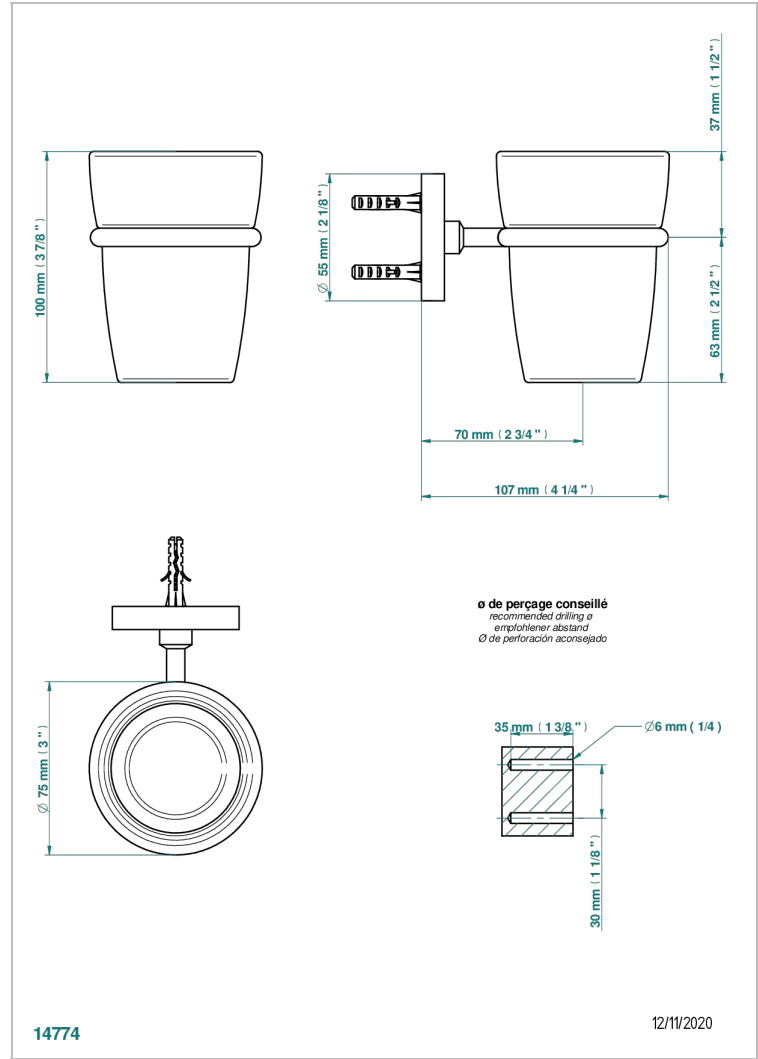

# BAMBOU CRISTAL AMBRE

A34-536

Porte-verre mural avec verre

THG<sup>®</sup>  
PARIS

## CARACTÉRISTIQUES

- Accessoire en laiton
- Gobelet en verre