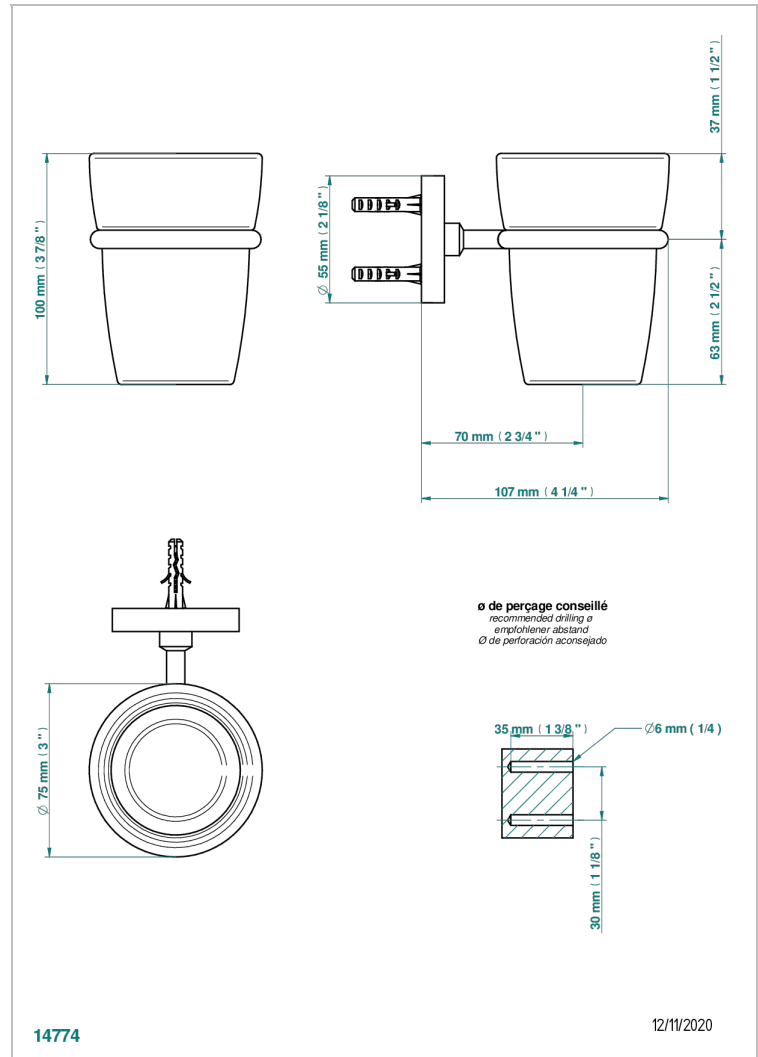

BAMBOU CRISTAL AMBAR

A34-536

Portavaso mural con vaso de cristal

THG[®]
PARIS

CARACTERÍSTICAS

- Bambou cristal Ambar
- Portavaso mural con vaso de cristal

ACABADOS DISPONIBLES

Bronce claro - D01
Cerámica negra mate - D30
Cobre viejo mate - H07
Cromo - A02
Cromo / dorado - G02
Cromo mate - C02