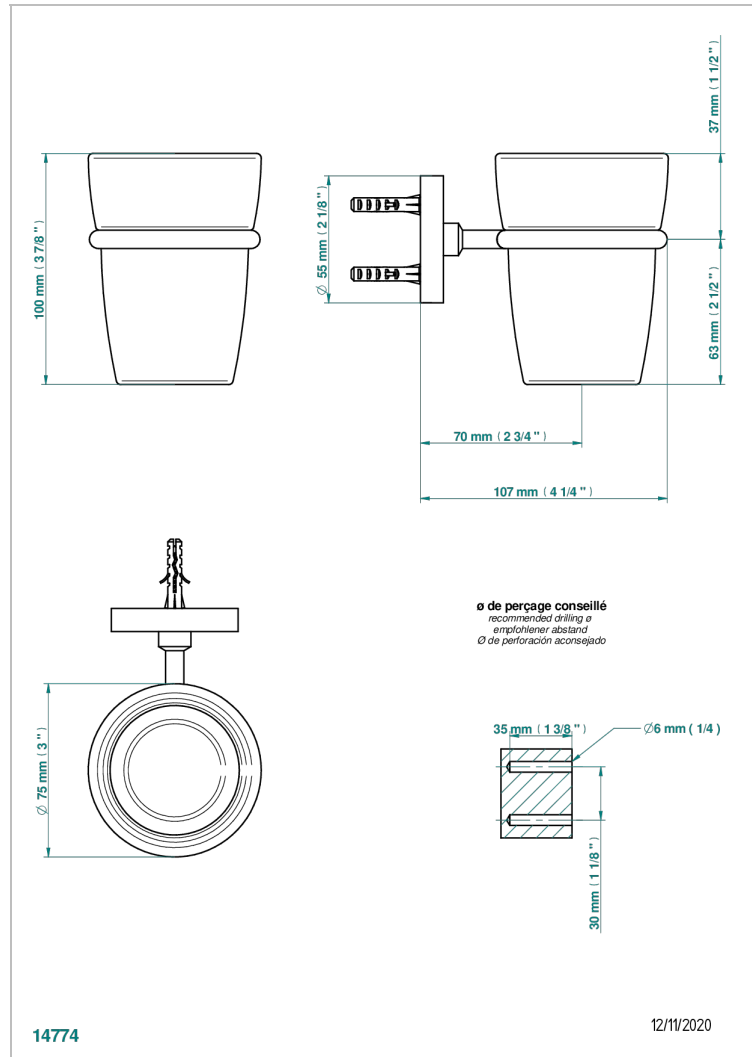

BAMBOU CRISTAL AMBAR

A34-536

Portavasos mural con vaso de cristal

THG[®]
PARIS

CARACTERÍSTICAS

- Bambou cristal Ambar
- Portavasos mural con vaso de cristal

ACABADOS DISPONIBLES

Bronce claro - D01
Cerámica negra mate - D30
Cobre viejo mate - H07
Cromo - A02
Cromo / dorado - G02
Cromo mate - C02