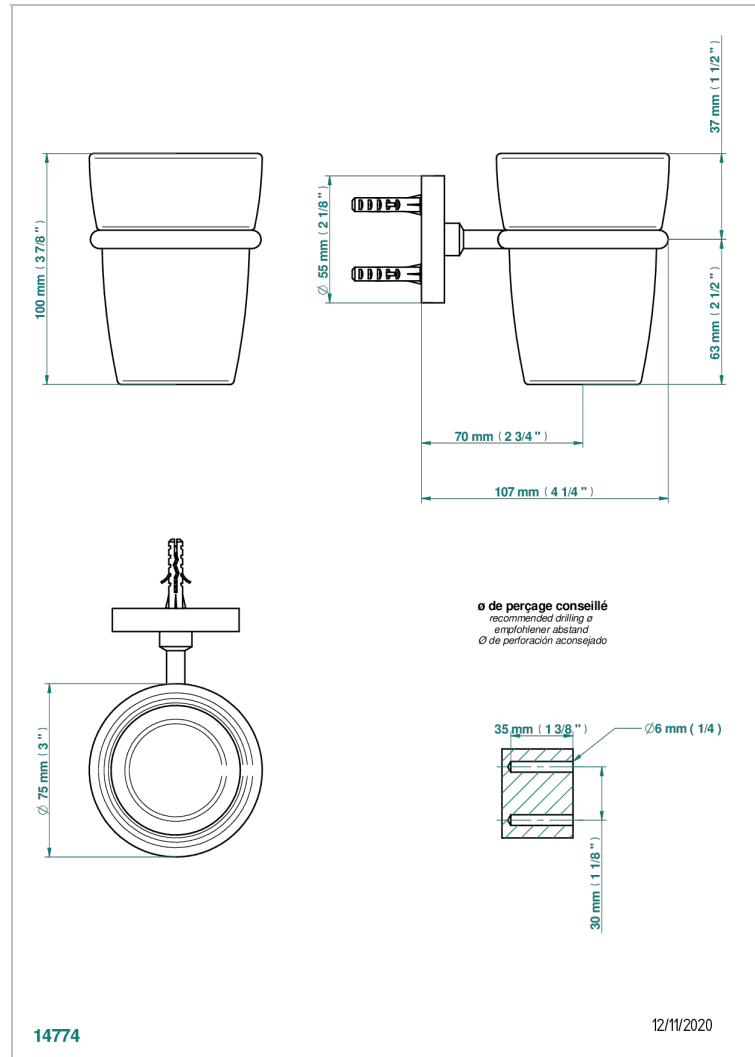

BAMBOU CRISTAL NOIR

A33-536

Porte-verre mural avec verre

THG[®]
PARIS

CARACTÉRISTIQUES

- Accessoire en laiton
- Gobelet en verre

FINITIONS DISPONIBLES

Bronze clair - D01
Chromé - A02
Chromé / doré - G02
Chromé mat - C02
Doré brillant - F01
Doré mat - F07

Nickel brillant - B01
Nickel mat - C01
Noir mat céramique - D30
Or pâle - F30
Or pâle mat - F31
Pvd blush - H62

Pvd blush mat - H60
Pvd couleur bronze brown - F33
Pvd couleur bronze brown - mat - F34
Pvd couleur doré - H52
Pvd couleur doré mat - H53
Pvd couleur laiton - H49