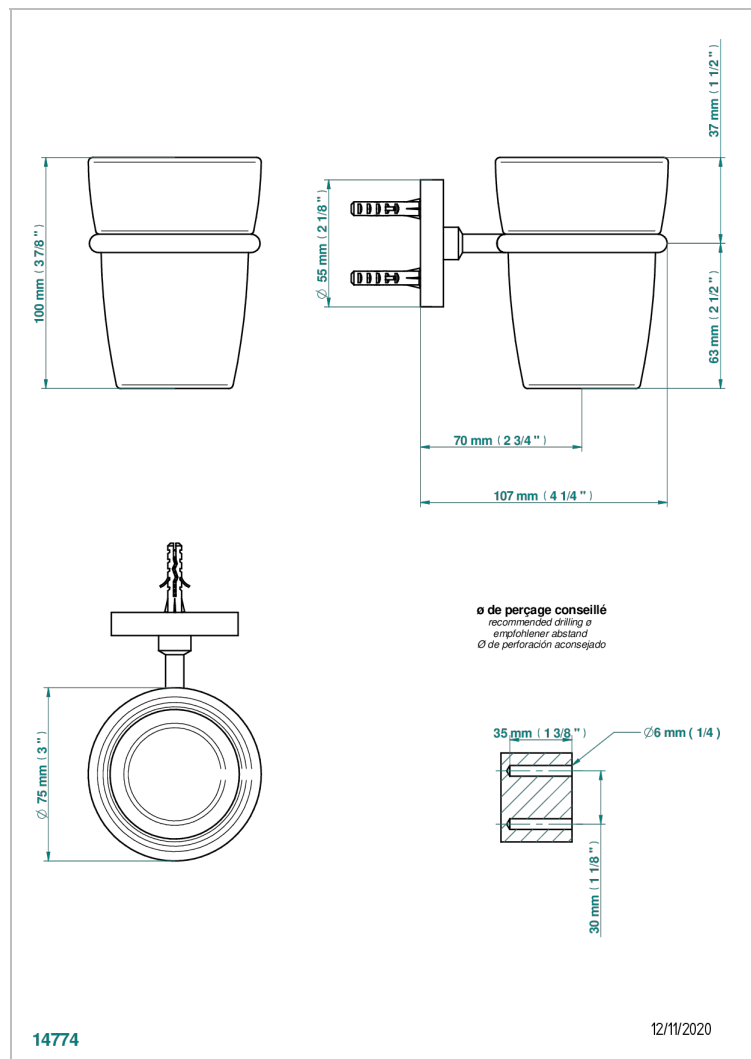

BAMBOU CRISTAL NEGRO

A33-536

Portavaso mural con vaso de cristal

THG[®]
PARIS

CARACTERÍSTICAS

- Bamboou cristal negro
- Portavaso mural con vaso de cristal

ACABADOS DISPONIBLES

Bronce claro - D01
Cerámica negra mate - D30
Cobre viejo mate - H07
Cromo - A02
Cromo / dorado - G02
Cromo mate - C02