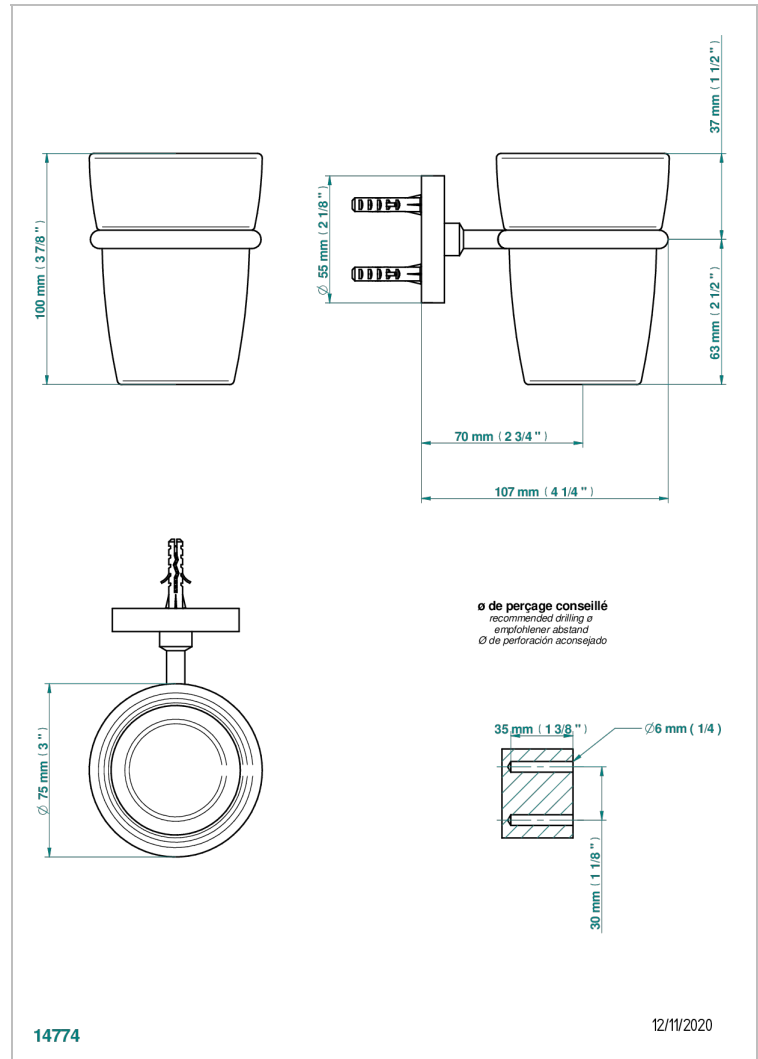

BAMBOU CRISTAL NEGRO

A33-536

Portavaso mural con vaso de cristal

THG[®]
PARIS

CARACTERÍSTICAS

- Bamboou cristal negro
- Portavaso mural con vaso de cristal

ACABADOS DISPONIBLES

Bronce claro - D01
Cerámica negra mate - D30
Cobre viejo mate - H07
Cromo - A02
Cromo / dorado - G02
Cromo mate - C02