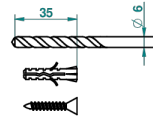

14599

06/09/2010

ХАРАКТЕРИСТИКИ

- Naïade
- Полотенцедержатель-кольцо-Ø 180 мм одинарное

ДОСТУПНЫЕ ВАРИАНТЫ ПОКРЫТИЙ

Black ceram - D30
Blush PVD - H62
Graphite PVD - H64
Matt Umber PVD - H67
Matt blush PVD - H60
Matt graphite PVD - H65

Umber PVD - H66
Бронза - D01
Золото - F01
Матовая красная старинная медь - H07
Матовое золото - F07
Матовое светлое золото - F31

Матовый никель - C01
Матовый хром - C02
Никель - B01
Покрытие PVD бронза - F33
Покрытие PVD золотистый цвет - H52
Покрытие PVD латунь - H49

Покрытие PVD матовая бронза - F34
Покрытие PVD матовая латунь - H50
Покрытие PVD матовый золотистый - H53
Покрытие PVD матовый никель - H56
Покрытие PVD никель - H55
Светлое золото - F30

Состаренный никель - H28
Хром - A02
Хром/золото - G02