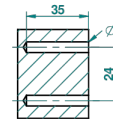

14599

06/09/2010

ХАРАКТЕРИСТИКИ

- Naïade
- Полотенцедержатель-кольцо-Ø 180 мм одинарное

ДОСТУПНЫЕ ВАРИАНТЫ ПОКРЫТИЙ

Black ceram - D30
Blush PVD - H62
Graphite PVD - H64
Matt Umber PVD - H67
Matt blush PVD - H60
Matt graphite PVD - H65

Umber PVD - H66
Бронза - D01
Золото - F01
Матовая красная старинная медь - H07
Матовое золото - F07
Матовое светлое золото - F31

Матовый никель - C01
Матовый хром - C02
Никель - B01
Покрытие PVD бронза - F33
Покрытие PVD золотистый цвет - H52
Покрытие PVD латунь - H49

Покрытие PVD матовая бронза - F34
Покрытие PVD матовая латунь - H50
Покрытие PVD матовый золотистый - H53
Покрытие PVD матовый никель - H56
Покрытие PVD никель - H55
Светлое золото - F30

Состаренный никель - H28
Хром - A02
Хром/золото - G02