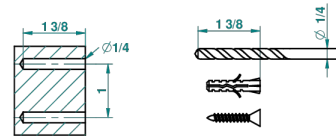

14599

06/09/2010

ХАРАКТЕРИСТИКИ

- Venice
- Полотенцедержатель-кольцо-Ø 180 мм одинарное

ДОСТУПНЫЕ ВАРИАНТЫ ПОКРЫТИЙ

Black ceram - D30
Blush PVD - H62
Graphite PVD - H64
Matt Umber PVD - H67
Matt blush PVD - H60
Matt graphite PVD - H65

Umber PVD - H66
Бронза - D01
Золото - F01
Матовая красная старинная медь - H07
Матовое золото - F07
Матовое светлое золото - F31

Матовый никель - C01
Матовый хром - C02
Никель - B01
Покрытие PVD бронза - F33
Покрытие PVD золотистый цвет - H52
Покрытие PVD латунь - H49

Покрытие PVD матовая бронза - F34
Покрытие PVD матовая латунь - H50
Покрытие PVD матовый золотистый - H53
Покрытие PVD матовый никель - H56
Покрытие PVD никель - H55
Светлое золото - F30

Состаренный никель - H28
Хром - A02
Хром/золото - G02