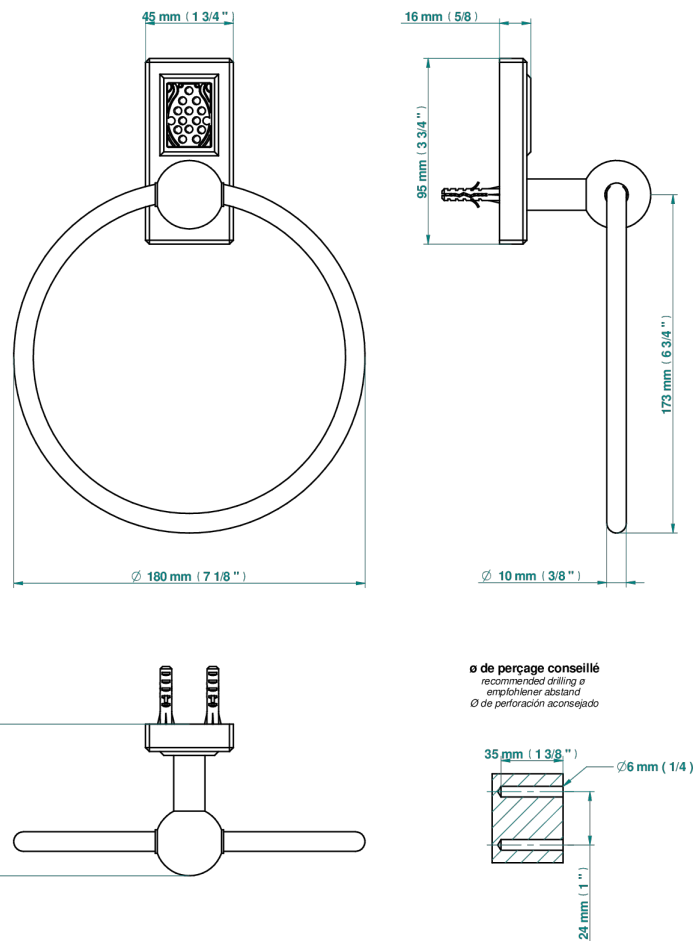

METROPOLIS CRISTAL CLARO CON MANETAS

A2B-504N

Toallero de anilla

14597

20/11/2020

CARACTERÍSTICAS

- Métropolis cristal claro con manetas
- Toallero de anilla

ACABADOS DISPONIBLES

Cerámica negra mate - D30
Cromo - A02
Cromo / dorado - G02
Cromo mate - C02
Dorado - F01
Dorado mate - F07

Dorado pálido - F30
Dorado pálido mate (sin barniz) - F31
Níquel - B01
Níquel mate - C01
Níquel viejo - H28
Pvd blush - H62