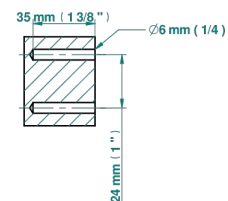

METROPOLIS CRISTAL CLAIR A MANETTES

A2B-504N

Anneau porte-serviette

THG®
PARIS

14597

20/11/2020

CARACTÉRISTIQUES

- Accessoire en laiton

FINITIONS DISPONIBLES

Chromé - A02
Chromé / doré - G02
Chromé mat - C02
Doré brillant - F01
Doré mat - F07
Nickel brillant - B01

Nickel mat - C01
Noir mat céramique - D30
Or pâle - F30
Or pâle mat - F31
Pvd blush - H62
Pvd blush mat - H60

Pvd couleur bronze brown - F33
Pvd couleur bronze brown - mat - F34
Pvd couleur doré - H52
Pvd couleur doré mat - H53
Pvd couleur laiton - H49
Pvd couleur laiton mat - H50

Pvd couleur nickel - H55
Pvd couleur nickel mat - H56
Pvd graphite - H64
Pvd graphite mat - H65
Pvd umber - H66
Pvd umber mat - H67

Vieux nickel - H28