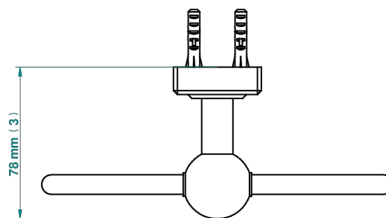

METROPOLIS CRISTAL CLAIR A MANETTES

A2B-504N

Anneau porte-serviette

THG®
PARIS

14597

20/11/2020

CARACTÉRISTIQUES

- Accessoire en laiton

FINITIONS DISPONIBLES

Chromé - A02
Chromé / doré - G02
Chromé mat - C02
Doré brillant - F01
Doré mat - F07
Nickel brillant - B01

Nickel mat - C01
Noir mat céramique - D30
Or pâle - F30
Or pâle mat - F31
Pvd blush - H62
Pvd blush mat - H60

Pvd couleur bronze brown - F33
Pvd couleur bronze brown - mat - F34
Pvd couleur doré - H52
Pvd couleur doré mat - H53
Pvd couleur laiton - H49
Pvd couleur laiton mat - H50

Pvd couleur nickel - H55
Pvd couleur nickel mat - H56
Pvd graphite - H64
Pvd graphite mat - H65
Pvd umber - H66
Pvd umber mat - H67

Vieux nickel - H28