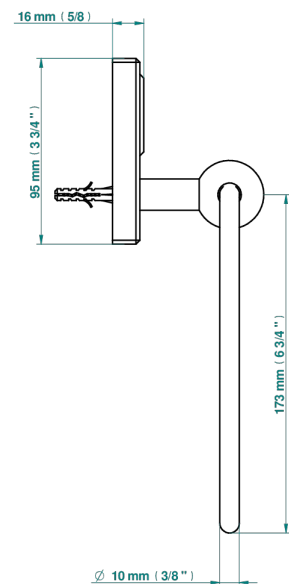

METROPOLIS CRISTAL CLAIR A MANETTES

A2B-504N

Anneau porte-serviette

THG®
PARIS

14597

20/11/2020

CARACTÉRISTIQUES

- Accessoire en laiton

FINITIONS DISPONIBLES

Chromé - A02
Chromé / doré - G02
Chromé mat - C02
Doré brillant - F01
Doré mat - F07
Nickel brillant - B01

Nickel mat - C01
Noir mat céramique - D30
Or pâle - F30
Or pâle mat - F31
Pvd blush - H62
Pvd blush mat - H60

Pvd couleur bronze brown - F33
Pvd couleur bronze brown - mat - F34
Pvd couleur doré - H52
Pvd couleur doré mat - H53
Pvd couleur laiton - H49
Pvd couleur laiton mat - H50

Pvd couleur nickel - H55
Pvd couleur nickel mat - H56
Pvd graphite - H64
Pvd graphite mat - H65
Pvd umber - H66
Pvd umber mat - H67

Vieux nickel - H28