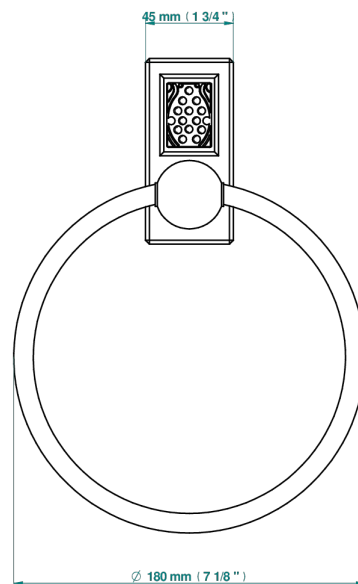

METROPOLIS CRISTAL CLAIR A MANETTES

A2B-504N

Anneau porte-serviette

THG®
PARIS

14597

20/11/2020

CARACTÉRISTIQUES

- Accessoire en laiton

FINITIONS DISPONIBLES

Chromé - A02
Chromé / doré - G02
Chromé mat - C02
Doré brillant - F01
Doré mat - F07
Nickel brillant - B01

Nickel mat - C01
Noir mat céramique - D30
Or pâle - F30
Or pâle mat - F31
Pvd blush - H62
Pvd blush mat - H60

Pvd couleur bronze brown - F33
Pvd couleur bronze brown - mat - F34
Pvd couleur doré - H52
Pvd couleur doré mat - H53
Pvd couleur laiton - H49
Pvd couleur laiton mat - H50

Pvd couleur nickel - H55
Pvd couleur nickel mat - H56
Pvd graphite - H64
Pvd graphite mat - H65
Pvd umber - H66
Pvd umber mat - H67

Vieux nickel - H28