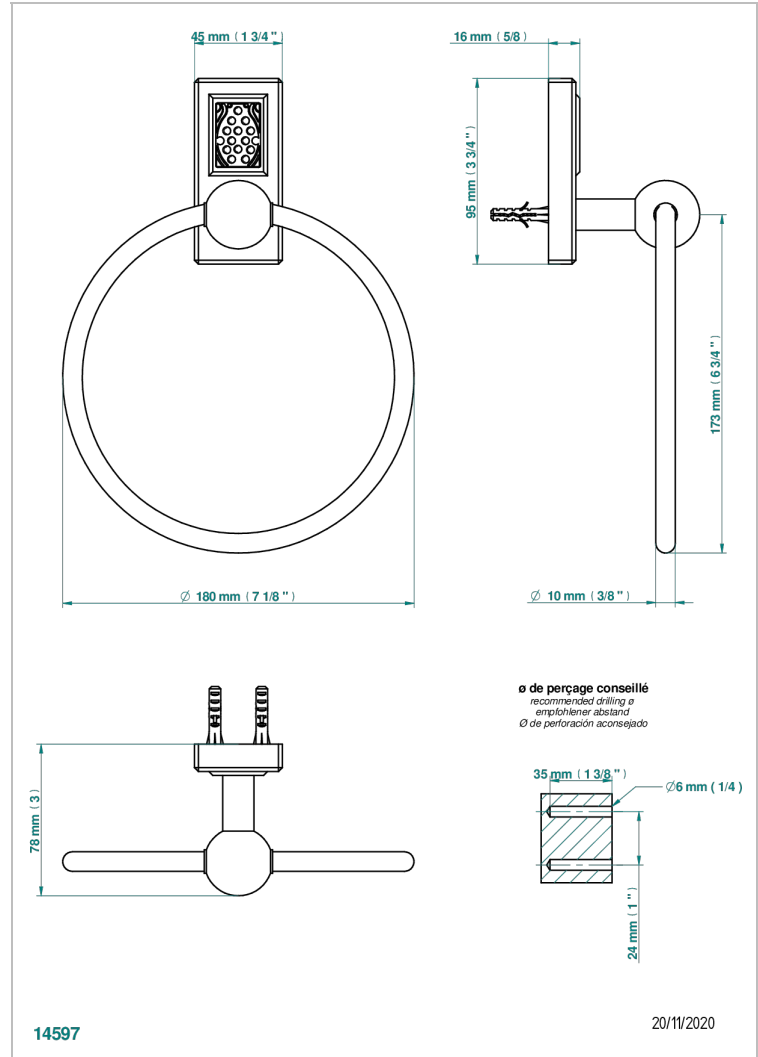

METROPOLIS CRISTAL CLARO CON MANETAS

A2B-504N

Toallero de anilla

THG[®]
PARIS

CARACTERÍSTICAS

- Métropolis cristal claro con manetas
- Toallero de anilla

ACABADOS DISPONIBLES

Cerámica negra mate - D30
Cromo - A02
Cromo / dorado - G02
Cromo mate - C02
Dorado - F01
Dorado mate - F07

Dorado pálido - F30
Dorado pálido mate (sin barniz) - F31
Níquel - B01
Níquel mate - C01
Níquel viejo - H28
Pvd blush - H62

Pvd blush mate - H60
Pvd color latón - H49
Pvd color latón mate - H50
Pvd color níquel - H55
Pvd color níquel mate - H56
Pvd color oro - H52