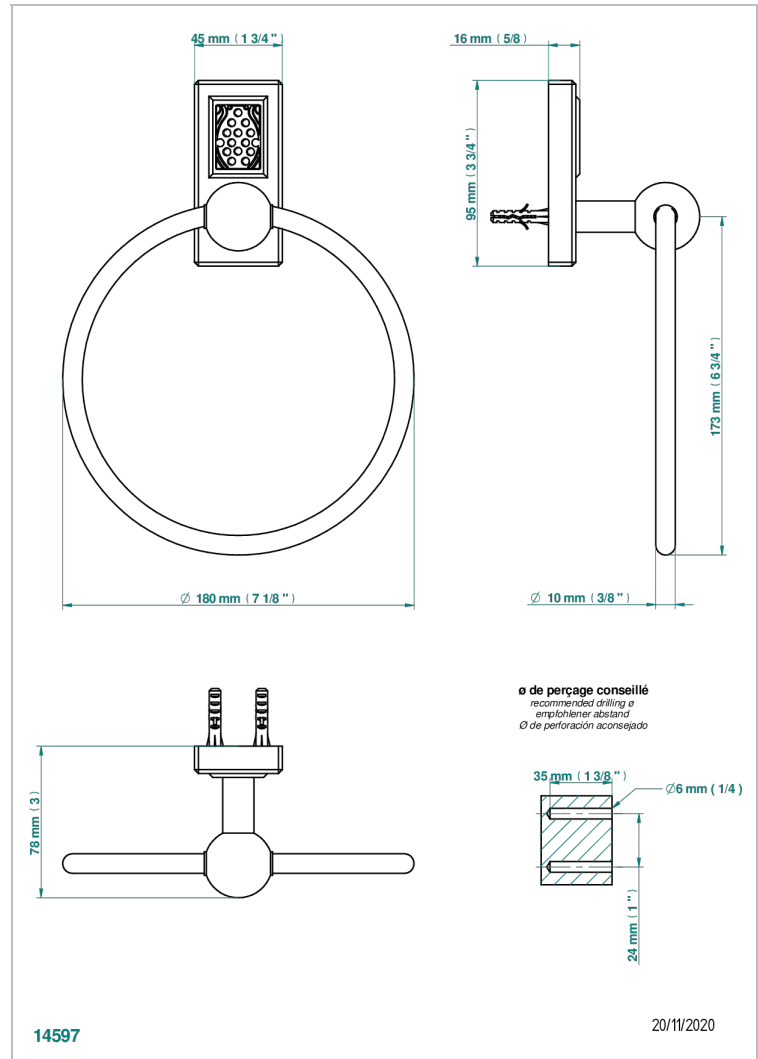

# METROPOLIS CRISTAL CLARO CON MANETAS

A2B-504N

Toallero de anilla

THG<sup>®</sup>  
PARIS

## CARACTERÍSTICAS

- Métropolis cristal claro con manetas
- Toallero de anilla