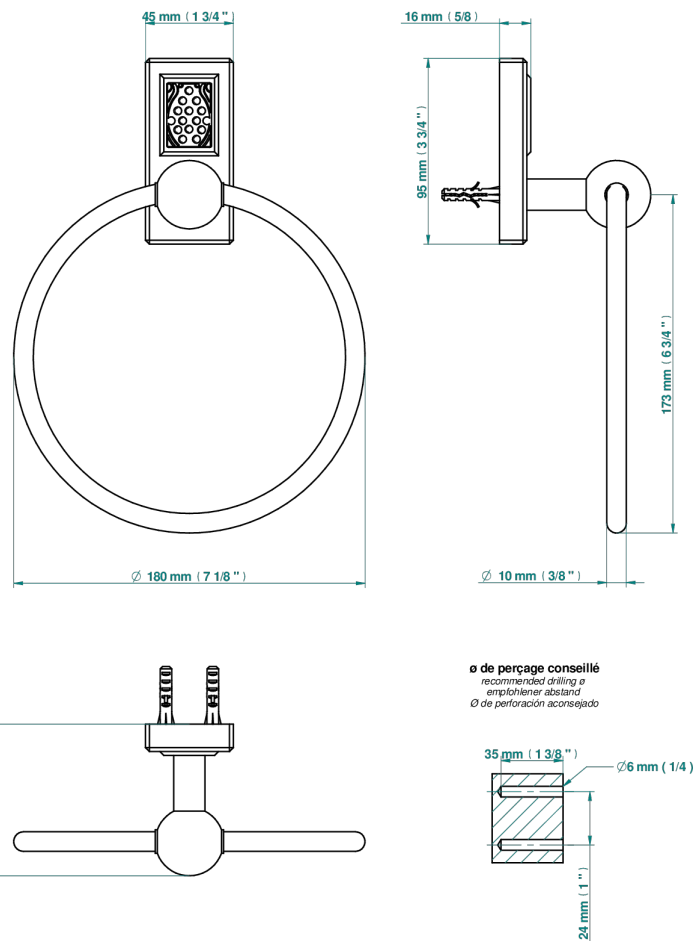

METROPOLIS, KRISTALL KLAR, HEBEL

A2B-504N

Handtuchring

14597

20/11/2020

EIGENSCHAFTEN

- Métropolis, Kristall klar, Hebel
- Handtuchring

VERFÜGBARE OBERFLÄCHEN

Altnickel - H28
Blassgold - F30
Blassgold matt unlackiert - F31
Chrom - A02
Chrom / gold - G02
Chrom matt - C02

Gold - F01
Gold matt - F07
Mattschwarz keramik - D30
Nickel matt - C01
Pvd blush - H62
Pvd blush matt - H60