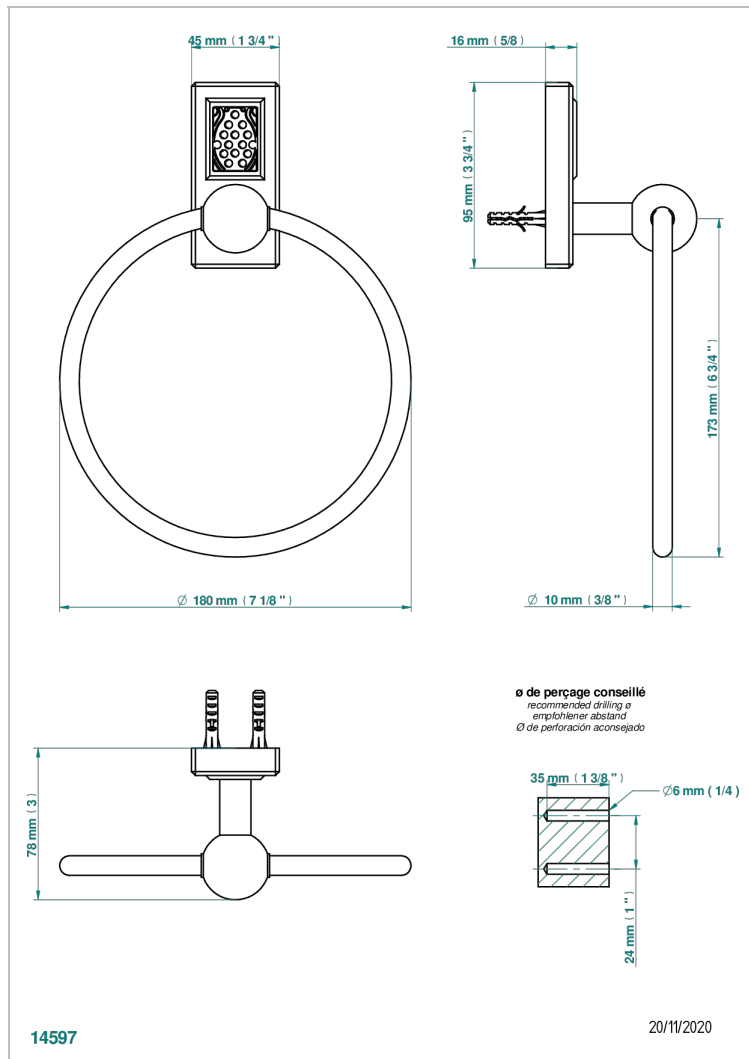

# METROPOLIS CLEAR CRYSTAL WITH LEVER

A2B-504N

毛巾环

## 特色

- Métropolis Clear crystal with lever
- 毛巾环