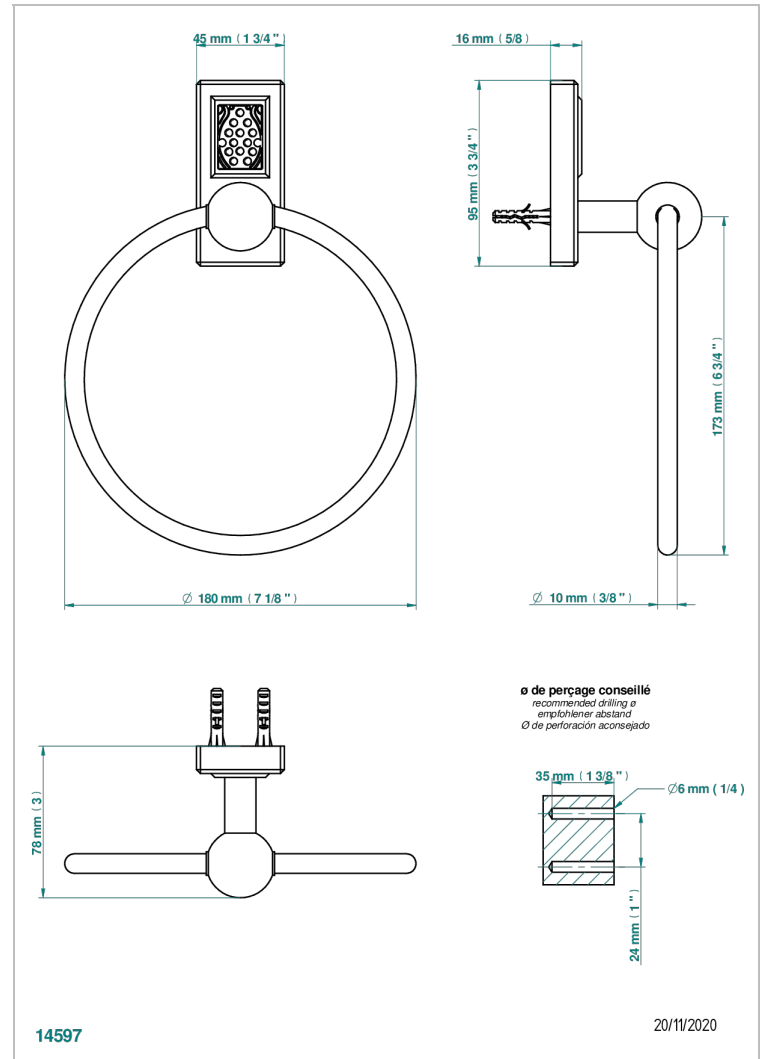

# METROPOLIS CRISTAL CLAIR

A2A-504N

Anneau porte-serviette

THG<sup>®</sup>  
PARIS

## CARACTÉRISTIQUES

- Accessoire en laiton

Vieux nickel - H28