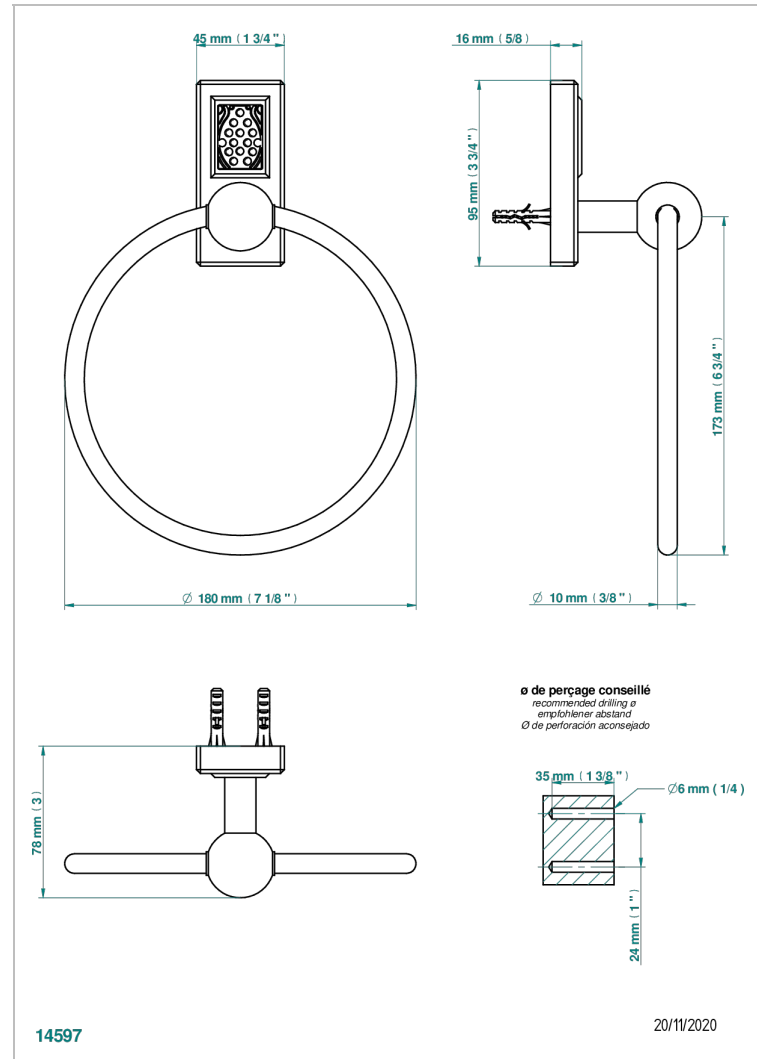

METROPOLIS CRISTAL CLAIR

A2A-504N

Anneau porte-serviette

THG[®]
PARIS

CARACTÉRISTIQUES

- Accessoire en laiton

FINITIONS DISPONIBLES

Chromé - A02
Chromé / doré - G02
Chromé mat - C02
Doré brillant - F01
Doré mat - F07
Nickel brillant - B01

Nickel mat - C01
Noir mat céramique - D30
Or pâle - F30
Or pâle mat - F31
Pvd blush - H62
Pvd blush mat - H60

Pvd couleur bronze brown - F33
Pvd couleur bronze brown - mat - F34
Pvd couleur doré - H52
Pvd couleur doré mat - H53
Pvd couleur laiton - H49
Pvd couleur laiton mat - H50

Pvd couleur nickel - H55
Pvd couleur nickel mat - H56
Pvd graphite - H64
Pvd graphite mat - H65
Pvd umber - H66
Pvd umber mat - H67

Vieux nickel - H28