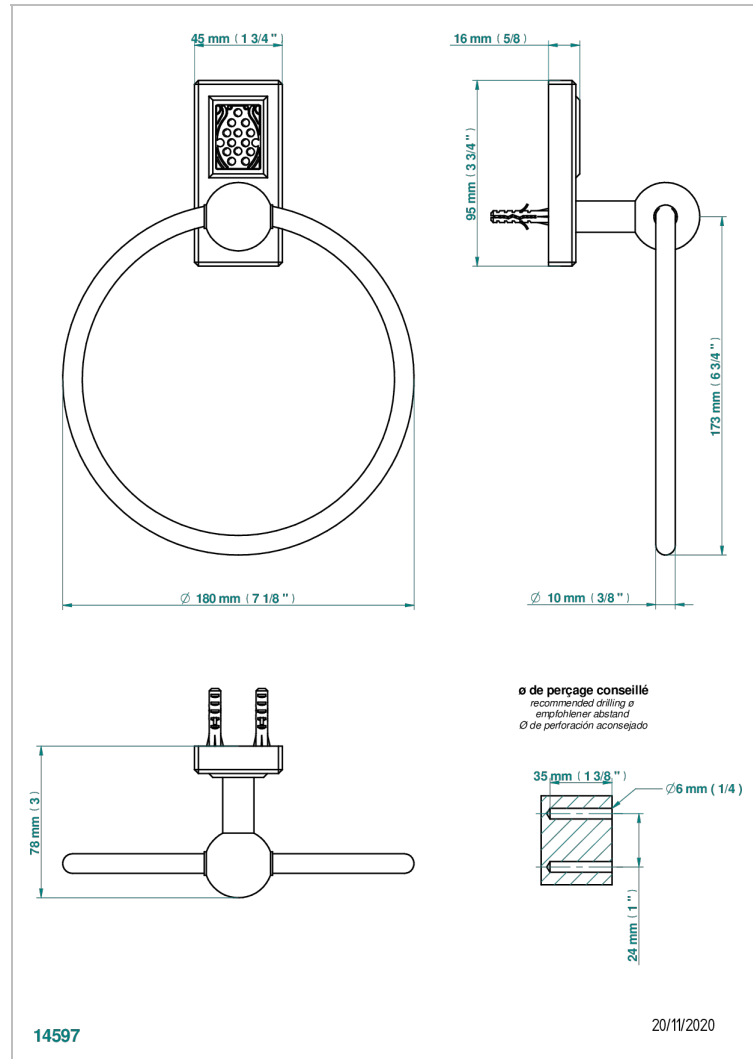

# METROPOLIS CRISTAL CLARO

A2A-504N

Toallero de anilla

THG<sup>®</sup>  
PARIS

## CARACTERÍSTICAS

- Métropolis cristal claro
- Toallero de anilla