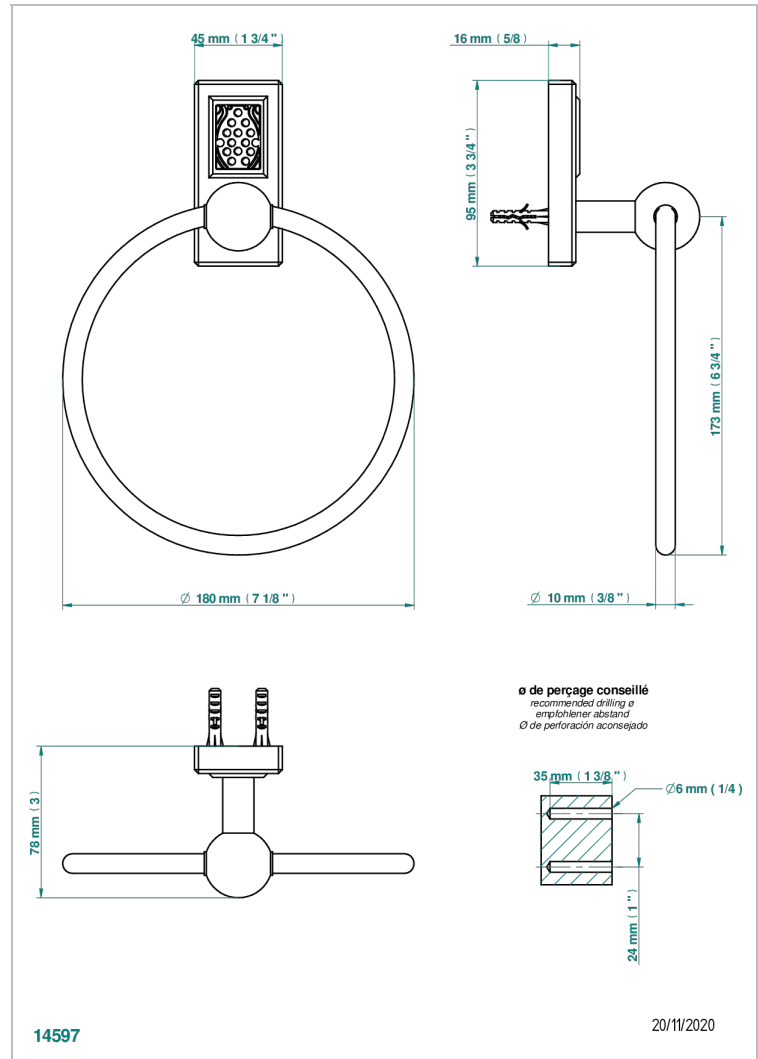

METROPOLIS CRISTAL CLAIR

A2A-504N

Anneau porte-serviette

THG[®]
PARIS

CARACTÉRISTIQUES

- Accessoire en laiton

FINITIONS DISPONIBLES

Chromé - A02
Chromé / doré - G02
Chromé mat - C02
Doré brillant - F01
Doré mat - F07
Nickel brillant - B01

Nickel mat - C01
Noir mat céramique - D30
Or pâle - F30
Or pâle mat - F31
Pvd blush - H62
Pvd blush mat - H60

Pvd couleur bronze brown - F33
Pvd couleur bronze brown - mat - F34
Pvd couleur doré - H52
Pvd couleur doré mat - H53
Pvd couleur laiton - H49
Pvd couleur laiton mat - H50

Pvd couleur nickel - H55
Pvd couleur nickel mat - H56
Pvd graphite - H64
Pvd graphite mat - H65
Pvd umber - H66
Pvd umber mat - H67

Vieux nickel - H28