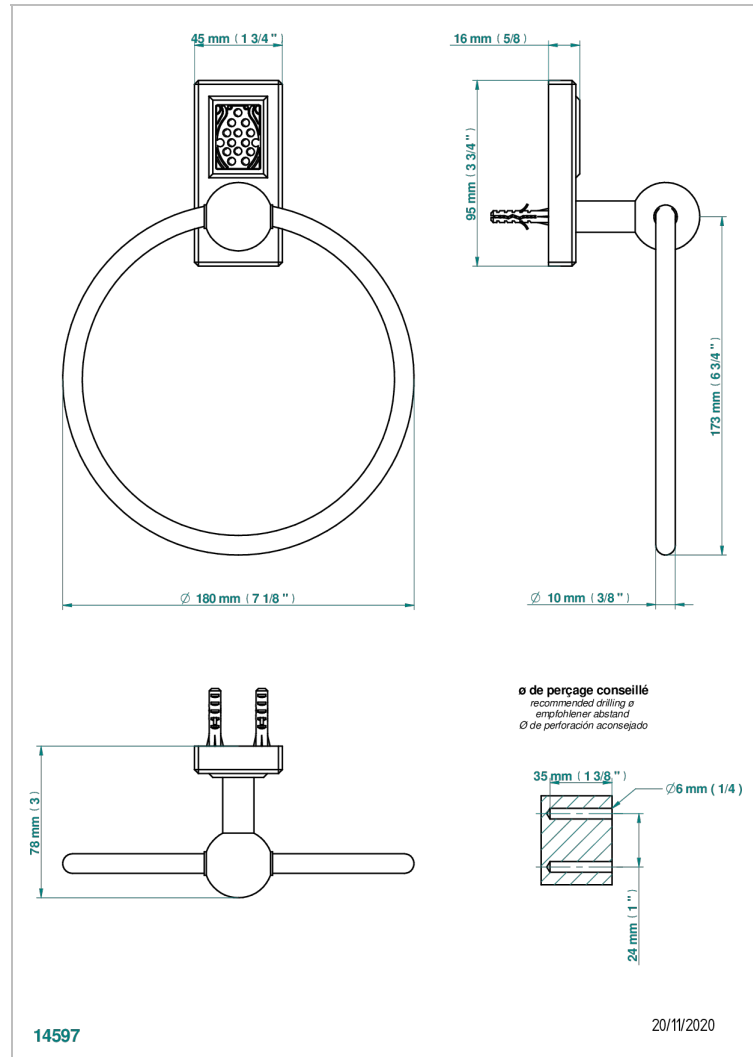

# METROPOLIS CRISTAL CLARO

A2A-504N

Toallero de anilla

THG<sup>®</sup>  
PARIS

## CARACTERÍSTICAS

- Métropolis cristal claro
- Toallero de anilla