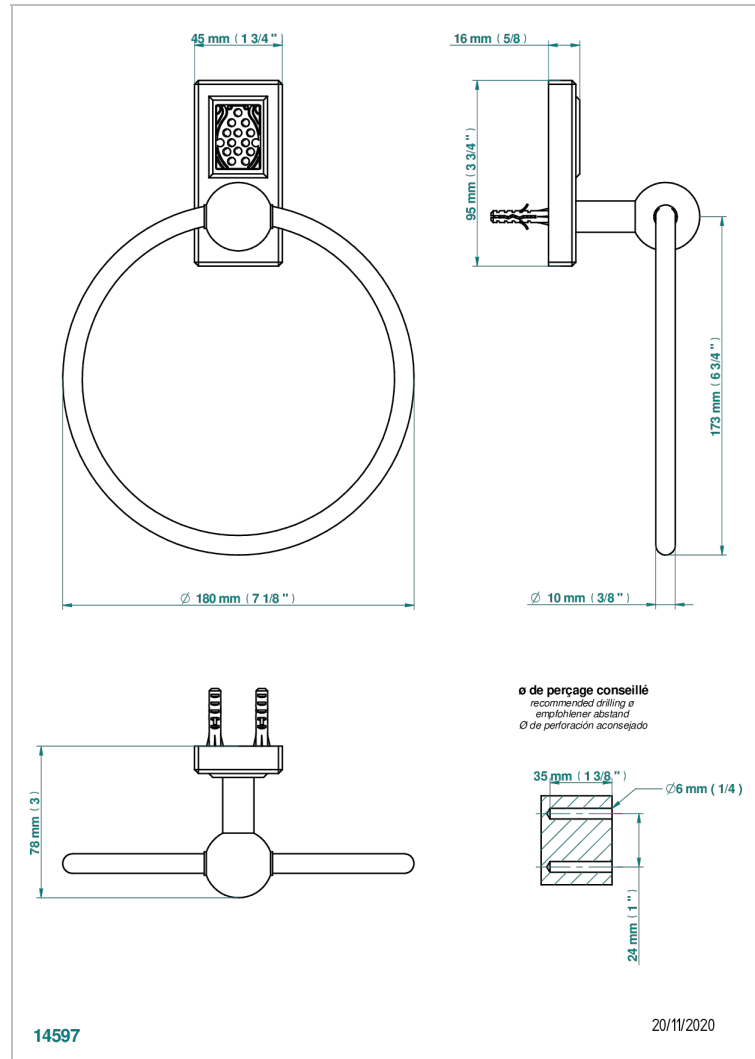

# METROPOLIS, KRISTALL KLAR

A2A-504N

Handtuchring

THG<sup>®</sup>  
PARIS

## EIGENSCHAFTEN

- Métropolis, Kristall klar
- Handtuchring

## VERFÜGBARE OBERFLÄCHEN

Altnickel - H28  
Blassgold - F30  
Blassgold matt unlackiert - F31  
Chrom - A02  
Chrom / gold - G02  
Chrom matt - C02

Gold - F01  
Gold matt - F07  
Mattschwarz keramik - D30  
Nickel matt - C01  
Pvd blush - H62  
Pvd blush matt - H60