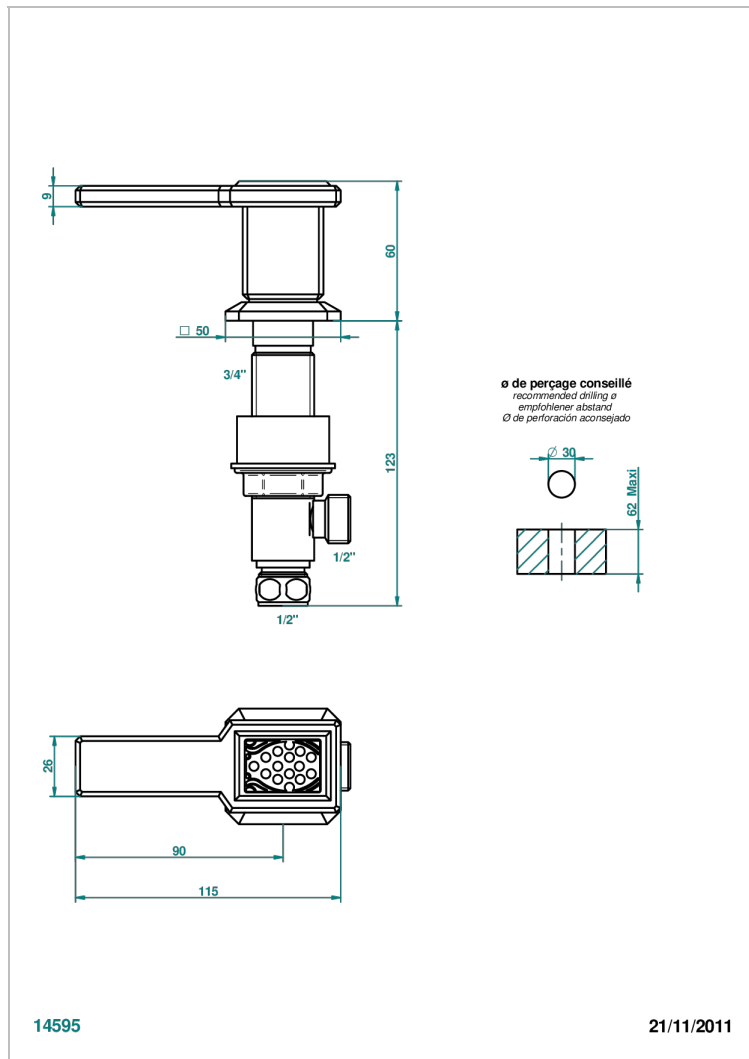

METROPOLIS CRISTAL CLAIR A MANETTES

THG[®]
PARIS

A2B-35/H

Côté sur gorge 1/2" côté chaud

CARACTÉRISTIQUES

- Métropolis Cristal clair à manettes
- Côté sur gorge 1/2" côté chaud

FINITIONS DISPONIBLES

Chromé - A02
Chromé / doré - G02
Chromé mat - C02
Doré brillant - F01
Doré mat - F07
Nickel brillant - B01

Nickel mat - C01
Noir mat céramique - D30
Or pâle - F30
Or pâle mat - F31
Pvd blush - H62
Pvd blush mat - H60

Pvd couleur bronze brown - F33
Pvd couleur bronze brown - mat - F34
Pvd couleur doré - H52
Pvd couleur doré mat - H53
Pvd couleur laiton - H49
Pvd couleur laiton mat - H50