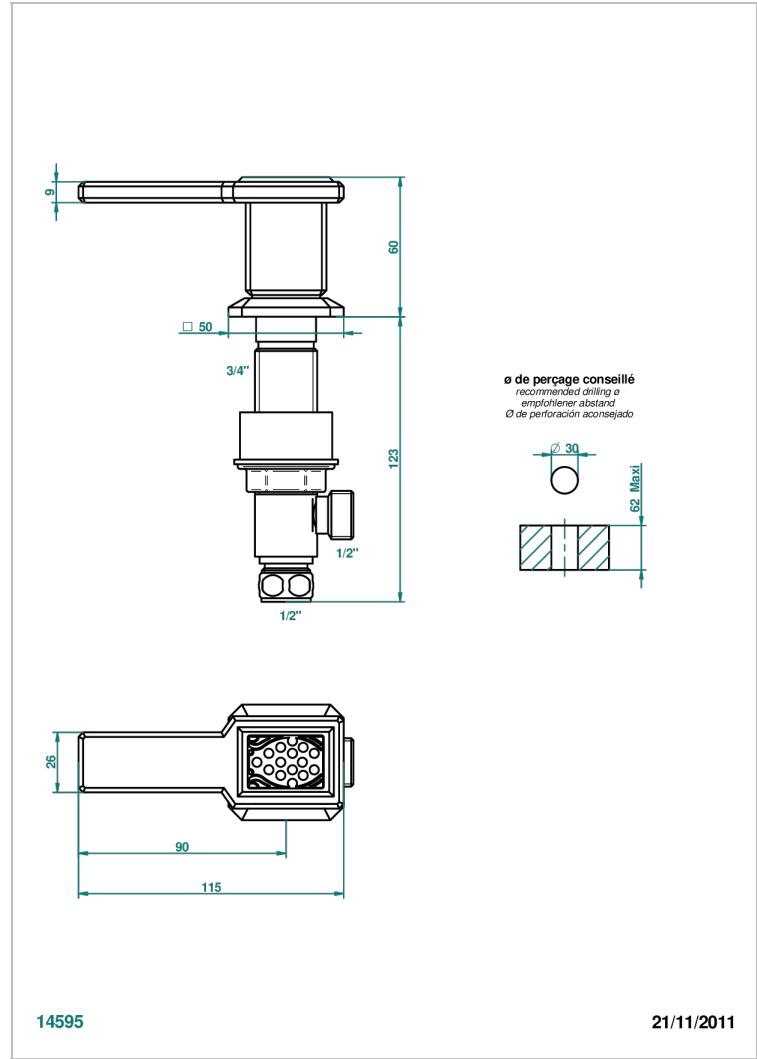

METROPOLIS CRISTAL CLARO CON MANETAS

THG[®]
PARIS

A2B-35/H

Llave de paso sobre encimera 1/2"- caliente

CARACTERÍSTICAS

- Métropolis cristal claro con manetas
- Llave de paso sobre encimera 1/2"- caliente

ACABADOS DISPONIBLES