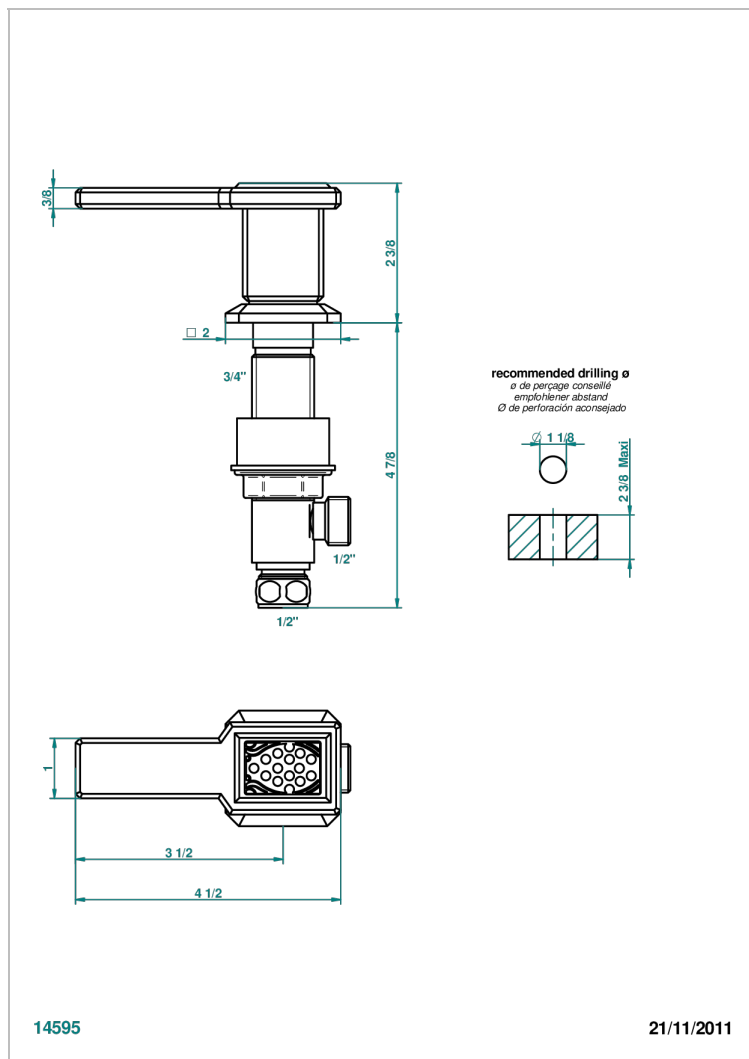

METROPOLIS CRISTAL CLARO CON MANETAS

A2B-35/H

Llave de paso sobre encimera 1/2"- caliente

CARACTERÍSTICAS

- Métopolis cristal claro con manetas
- Llave de paso sobre encimera 1/2"- caliente

ACABADOS DISPONIBLES