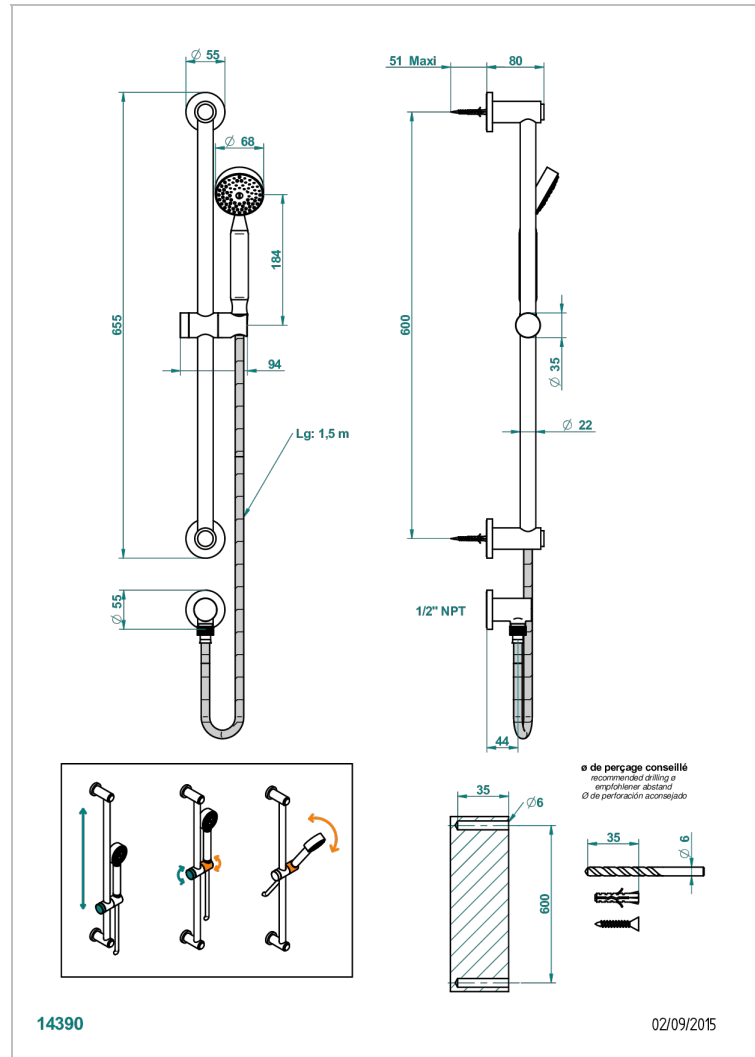

DIPLOMATE ANILLO TRENZADO

U4C-58/US

Hand handle shower with slide bar and elbow

THG[®]
PARIS

CARACTERÍSTICAS

- Diplomate anillo trenzado
- Hand handle shower with slide bar and elbow

ESPECIFICACIONES TÉCNICAS

- Recommandé : 3 bars (max. 5 bars) - Advised : 43,5 psi (max. 72 psi)
- 9,5 l/min à 3 bars (2.5 gpm at 43.5 psi)

ACABADOS DISPONIBLES

Bronce claro - D01
Cerámica negra mate - D30
Cobre viejo mate - H07
Cromo - A02
Cromo / dorado - G02
Cromo mate - C02