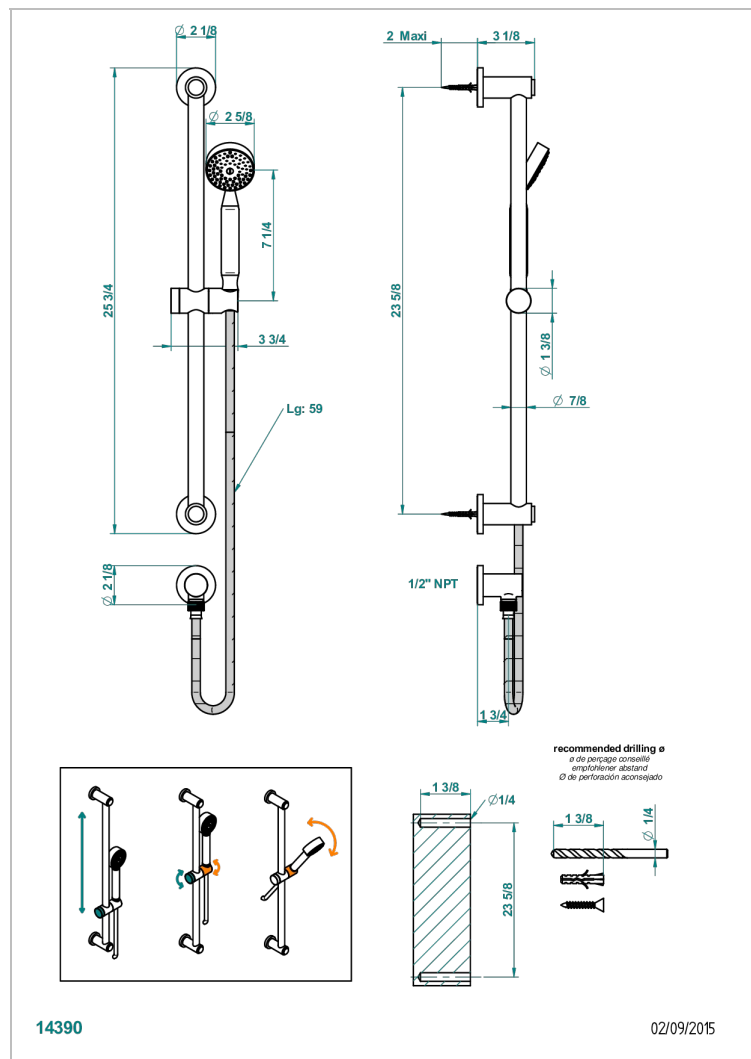

# DIPLOMATE ANILLO TRENZADO

U4C-58/US

Hand handle shower with slide bar and elbow

## CARACTERÍSTICAS

- Diplomate anillo trenzado
- Hand handle shower with slide bar and elbow

## ESPECIFICACIONES TÉCNICAS

- Recommandé : 3 bars (max. 5 bars) - Advised : 43,5 psi (max. 72 psi)
- 9,5 l/min à 3 bars (2.5 gpm at 43.5 psi)