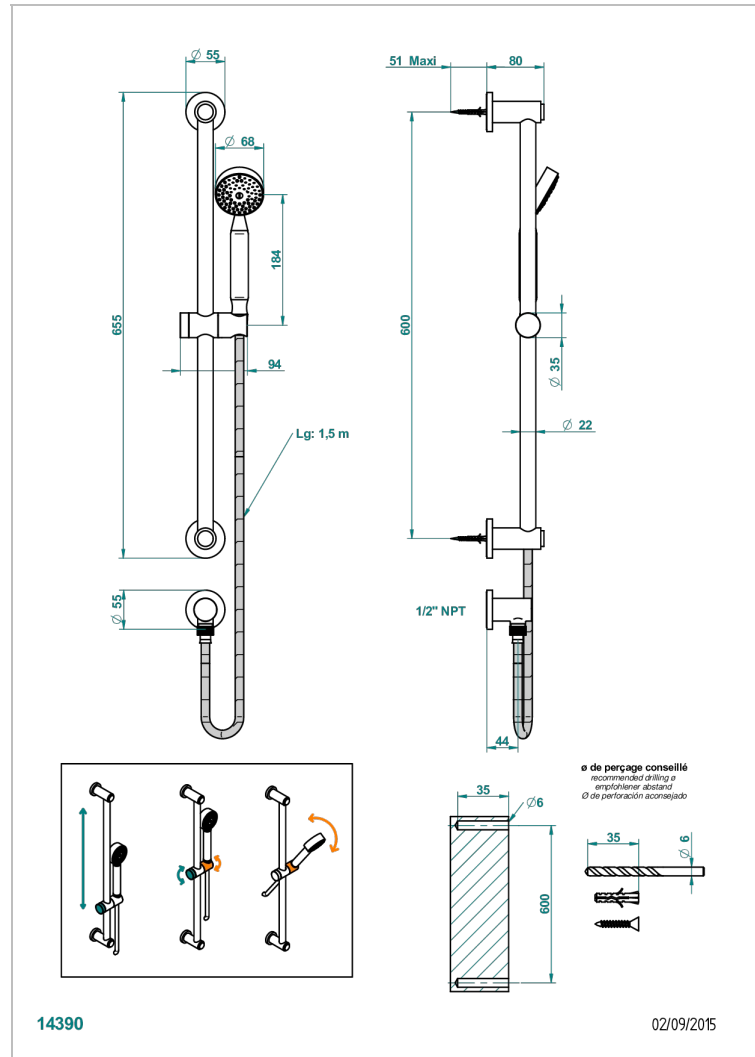

DIPLOMATE BAGUES ANNELEES

U4B-58/US

Barre de douche avec sortie coudée, flexible 1,50 m et douchette de style, standard américain

THG[®]
PARIS

CARACTÉRISTIQUES

- Flexible métallique double agrafage 1,5 m
- Douchette en laiton avec tapis Easyclean, réducteur de débit et clapet anti-retour
- Barre de douche et curseur en laiton
- Raccordement aux standards US

SPÉCIFICATIONS TECHNIQUES

- Recommandé : 3 bars (max. 5 bars) - Advised : 43,5 psi (max. 72 psi)
- 9,5 l/min à 3 bars (2.5 gpm at 43.5 psi)

FINITIONS DISPONIBLES

Bronze clair - D01
Chromé - A02
Chromé / doré - G02
Chromé mat - C02
Doré brillant - F01
Doré mat - F07

Nickel brillant - B01
Nickel mat - C01
Noir mat céramique - D30
Or pâle - F30
Or pâle mat - F31
Pvd blush - H62

Pvd blush mat - H60
Pvd couleur bronze brown - F33
Pvd couleur bronze brown - mat - F34
Pvd couleur doré - H52
Pvd couleur doré mat - H53
Pvd couleur laiton - H49

Pvd couleur laiton mat - H50
Pvd couleur nickel - H55
Pvd couleur nickel mat - H56
Pvd graphite - H64
Pvd graphite mat - H65
Pvd umber - H66

Pvd umber mat - H67
Vieux cuivre rouge mat - H07
Vieux nickel - H28