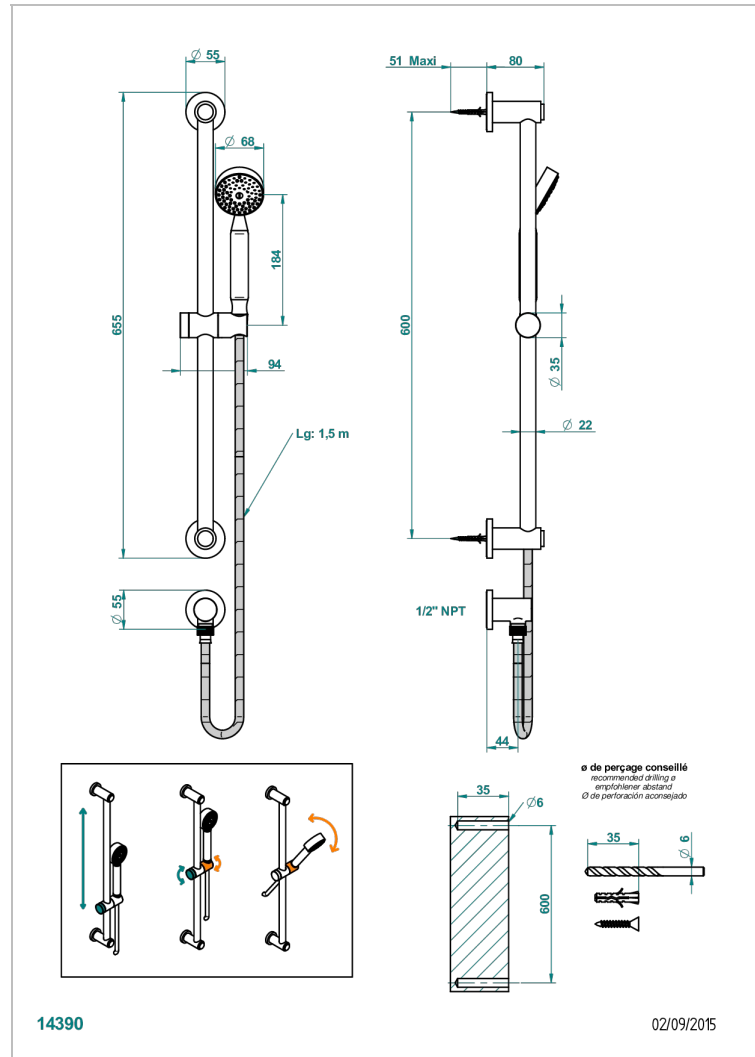

DIPLOMATE ANILLO ANILLADO

U4B-58/US

Hand handle shower with slide bar and elbow

THG[®]
PARIS

CARACTERÍSTICAS

- Diplomate anillo anillado
- Hand handle shower with slide bar and elbow

ESPECIFICACIONES TÉCNICAS

- Recommandé : 3 bars (max. 5 bars) - Advised : 43,5 psi (max. 72 psi)
- 9,5 l/min à 3 bars (2.5 gpm at 43.5 psi)

ACABADOS DISPONIBLES

Bronce claro - D01
Cerámica negra mate - D30
Cobre viejo mate - H07
Cromo - A02
Cromo / dorado - G02
Cromo mate - C02