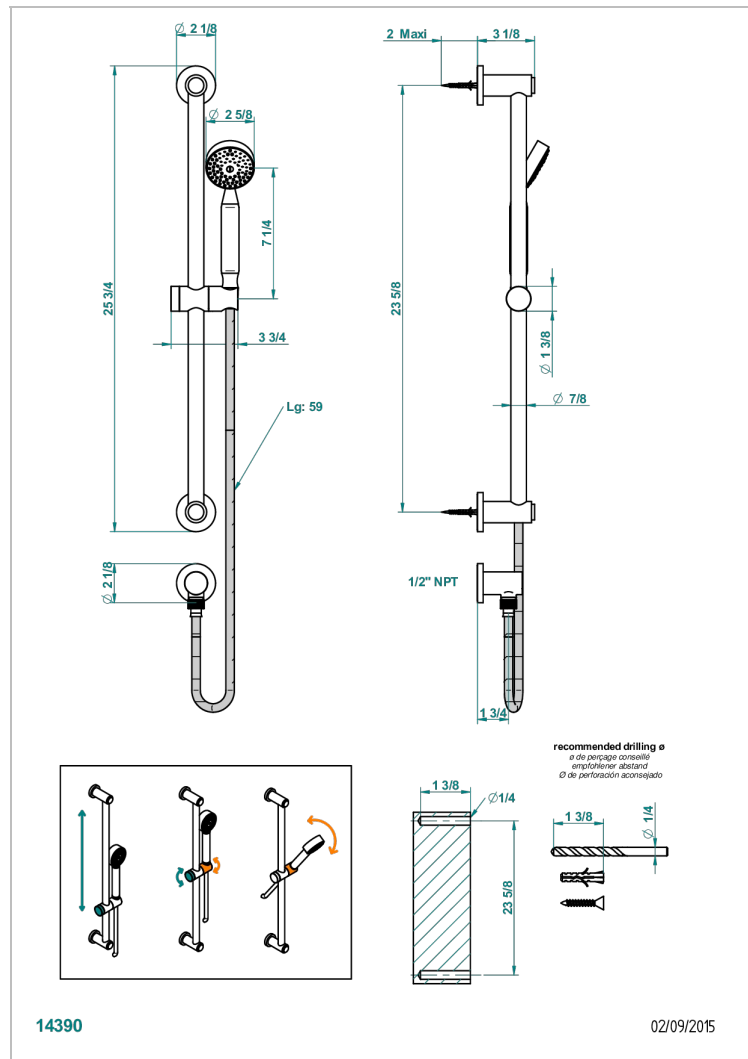

DIPLOMATE BAGUES ANNEELES

U4B-58/US

Barre de douche avec sortie coudée, flexible 1,50 m et douchette de style, standard américain

CARACTÉRISTIQUES

- Flexible métallique double agrafage 1,5 m
- Douchette en laiton avec tapis EasyClean, réducteur de débit et clapet anti-retour
- Barre de douche et curseur en laiton
- Raccordement aux standards US

SPECIFICATIONS TECHNIQUES

- Recommandé : 3 bars (max. 5 bars) - Advised : 43,5 psi (max. 72 psi)
- 9,5 l/min à 3 bars (2.5 gpm at 43.5 psi)

FINITIONS DISPONIBLES

Bronze clair - D01
Chromé - A02
Chromé / doré - G02
Chromé mat - C02
Doré brillant - F01
Doré mat - F07

Nickel brillant - B01
Nickel mat - C01
Noir mat céramique - D30
Or pâle - F30
Or pâle mat - F31
Pvd blush - H62

Pvd blush mat - H60
Pvd couleur bronze brown - F33
Pvd couleur bronze brown - mat - F34
Pvd couleur doré - H52
Pvd couleur doré mat - H53
Pvd couleur laiton - H49