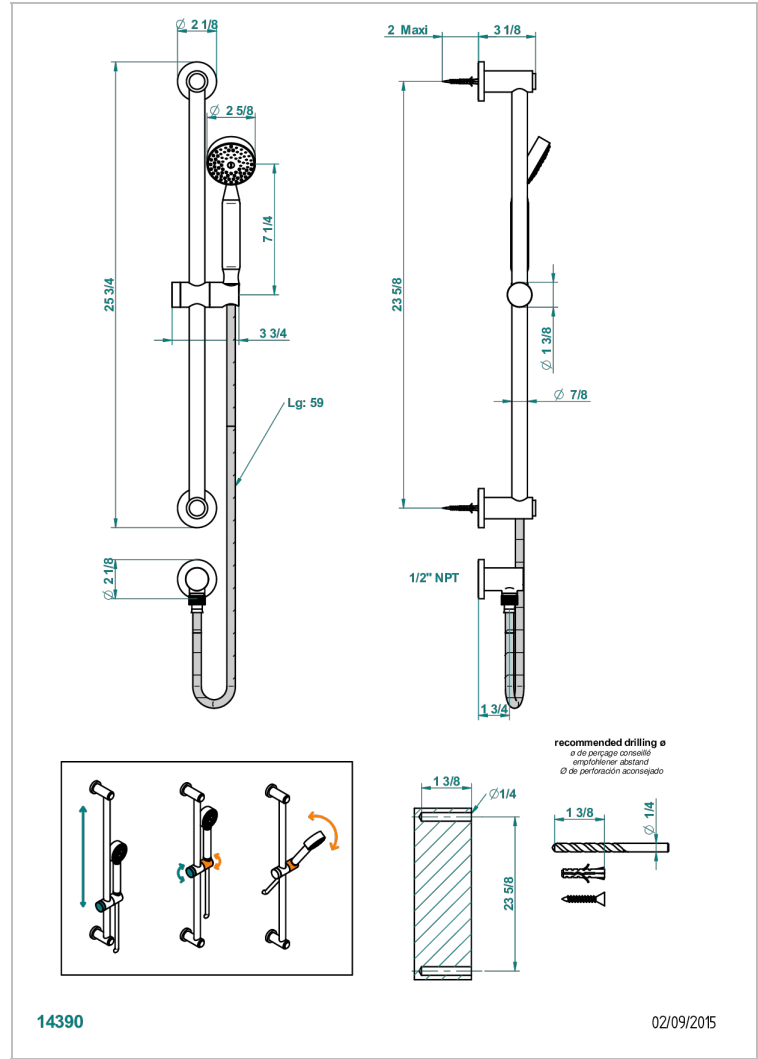

# DIPLOMATE ANILLO ANILLADO

U4B-58/US

Hand handle shower with slide bar and elbow

THG<sup>®</sup>  
PARIS

## CARACTERÍSTICAS

- Diplomate anillo anillado
- Hand handle shower with slide bar and elbow

## ESPECIFICACIONES TÉCNICAS

- Recommandé : 3 bars (max. 5 bars) - Advised : 43,5 psi (max. 72 psi)
- 9,5 l/min à 3 bars (2.5 gpm at 43.5 psi)