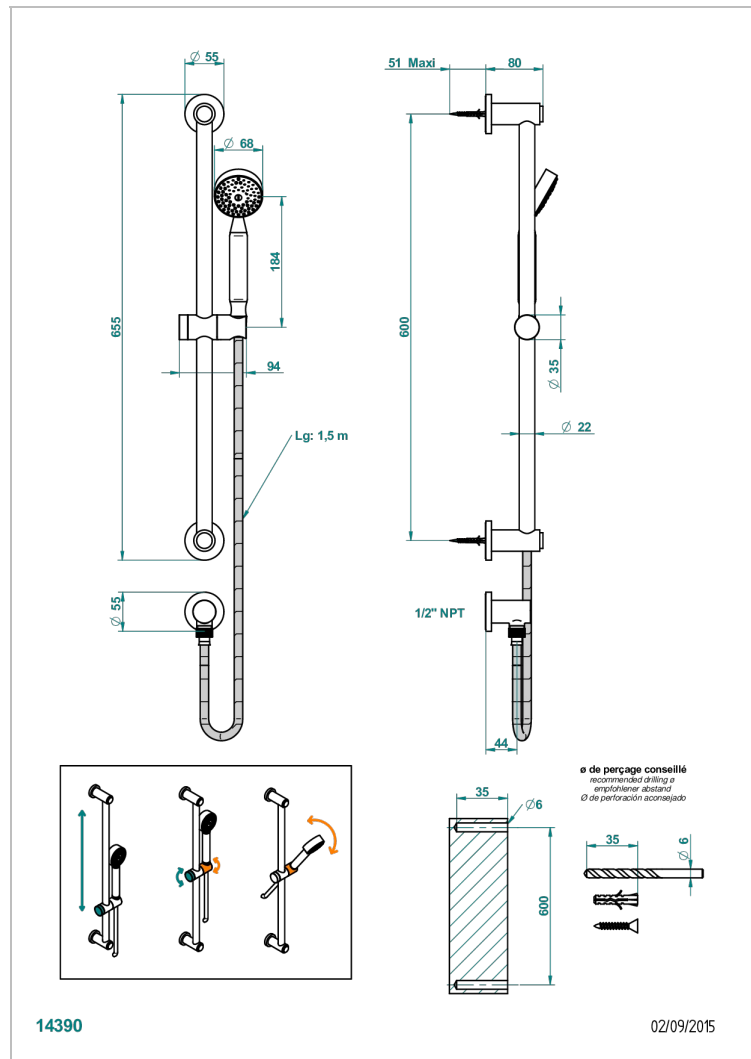

DIPLOMATE BAGUES LISSES

U4A-58/US

THG[®]
PARIS

Barre de douche avec sortie coudée, flexible 1,50 m et douchette de style, standard américain

CARACTÉRISTIQUES

- Flexible métallique double agrafage 1,5 m
- Douchette en laiton avec tapis Easyclean, réducteur de débit et clapet anti-retour
- Barre de douche et curseur en laiton
- Raccordement aux standards US

SPÉCIFICATIONS TECHNIQUES

- Recommandé : 3 bars (max. 5 bars) - Advised : 43,5 psi (max. 72 psi)
- 9,5 l/min à 3 bars (2.5 gpm at 43.5 psi)

FINITIONS DISPONIBLES

Bronze clair - D01
Chromé - A02
Chromé / doré - G02
Chromé mat - C02
Doré brillant - F01
Doré mat - F07

Nickel brillant - B01
Nickel mat - C01
Noir mat céramique - D30
Or pâle - F30
Or pâle mat - F31
Pvd blush - H62

Pvd blush mat - H60
Pvd couleur bronze brown - F33
Pvd couleur bronze brown - mat - F34
Pvd couleur doré - H52
Pvd couleur doré mat - H53
Pvd couleur laiton - H49