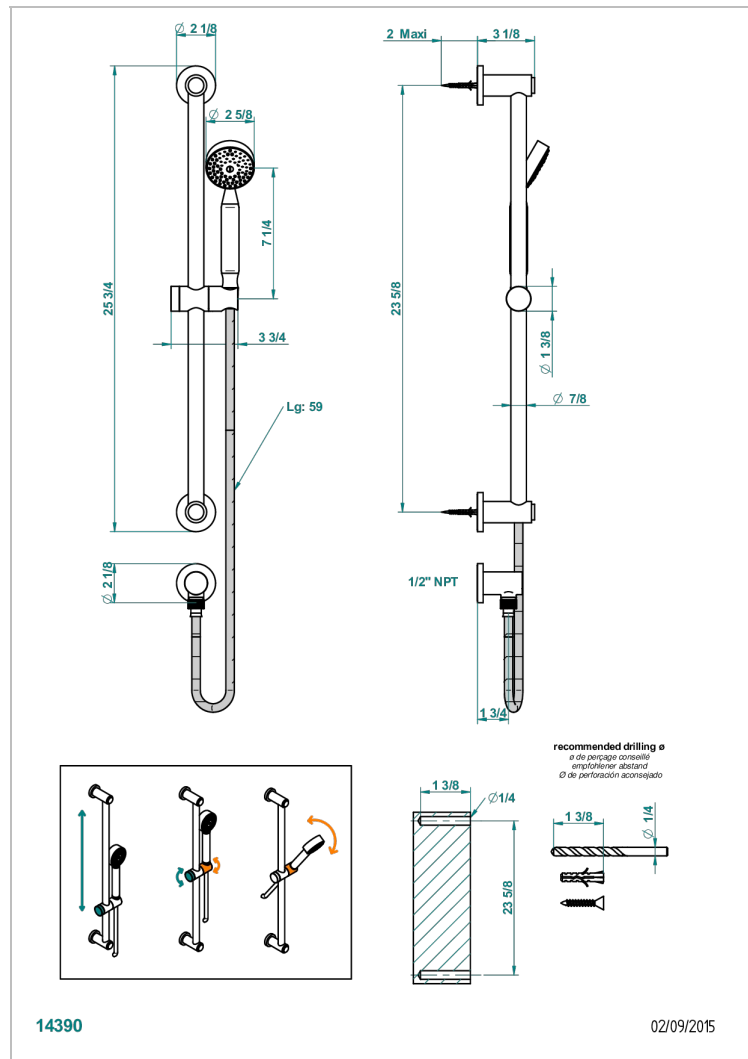

DIPLOMATE BAGUES LISSES

U4A-58/US

Barre de douche avec sortie coudée, flexible 1,50 m et douchette de style, standard américain

CARACTÉRISTIQUES

- Flexible métallique double agrafage 1,5 m
- Douchette en laiton avec tapis Easyclean, réducteur de débit et clapet anti-retour
- Barre de douche et curseur en laiton
- Raccordement aux standards US

SPECIFICATIONS TECHNIQUES

- Recommandé : 3 bars (max. 5 bars) - Advised : 43,5 psi (max. 72 psi)
- 9,5 l/min à 3 bars (2.5 gpm at 43.5 psi)

FINITIONS DISPONIBLES

Bronze clair - D01
Chromé - A02
Chromé / doré - G02
Chromé mat - C02
Doré brillant - F01
Doré mat - F07

Nickel brillant - B01
Nickel mat - C01
Noir mat céramique - D30
Or pâle - F30
Or pâle mat - F31
Pvd blush - H62

Pvd blush mat - H60
Pvd couleur bronze brown - F33
Pvd couleur bronze brown - mat - F34
Pvd couleur doré - H52
Pvd couleur doré mat - H53
Pvd couleur laiton - H49