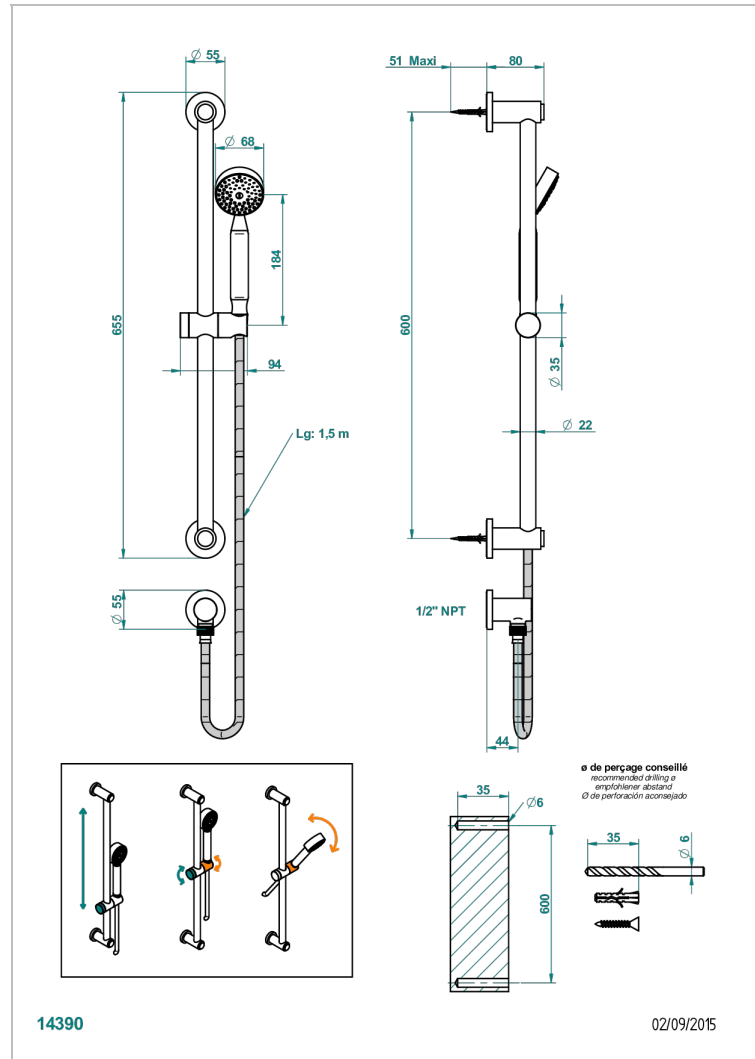

Barre de douche avec sortie coudée, flexible 1,50 m et douchette de style, standard américain

CARACTÉRISTIQUES

- Flexible métallique double agrafage 1,5 m
- Douchette en laiton avec tapis Easyclean, réducteur de débit et clapet anti-retour
- Barre de douche et curseur en laiton
- Raccordement aux standards US

SPÉCIFICATIONS TECHNIQUES

- Recommandé : 3 bars (max. 5 bars) - Advised : 43,5 psi (max. 72 psi)
- 9,5 l/min à 3 bars (2.5 gpm at 43.5 psi)

FINITIONS DISPONIBLES

Bronze clair - D01
 Chromé - A02
 Chromé / doré - G02
 Chromé mat - C02
 Doré brillant - F01
 Doré mat - F07