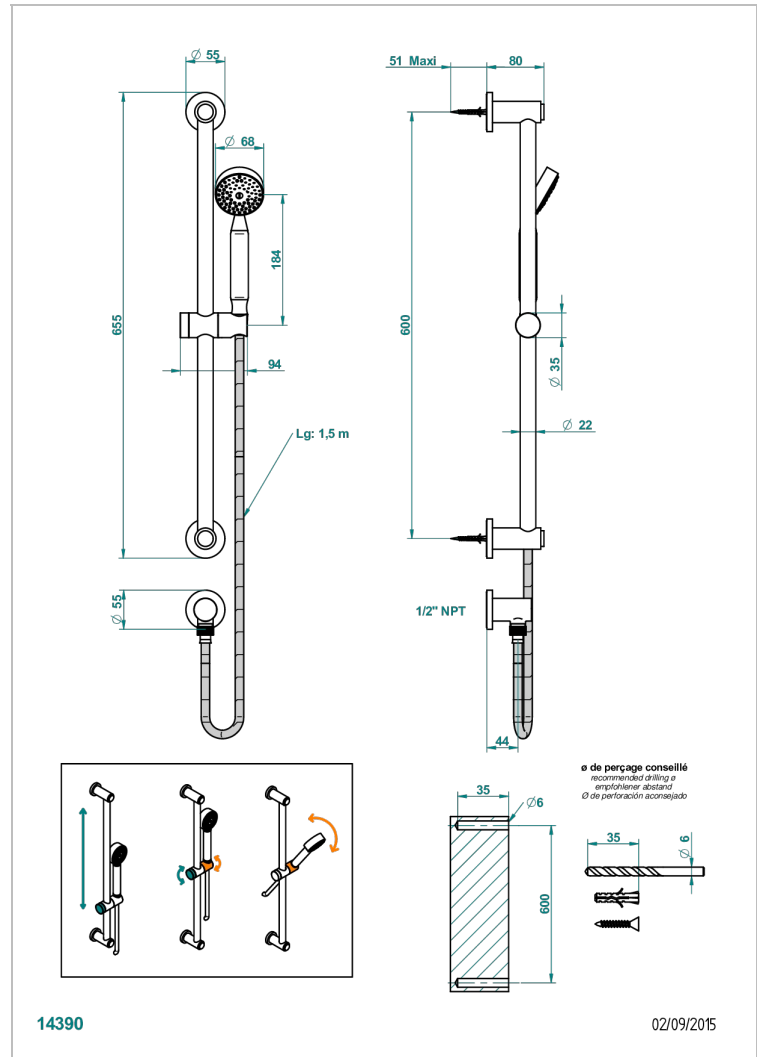

SPIRIT

G69-58/US

Hand handle shower with slide bar and elbow

THG[®]
PARIS

CARACTERÍSTICAS

- Spirit
- Hand handle shower with slide bar and elbow

ESPECIFICACIONES TÉCNICAS

- Recommandé : 3 bars (max. 5 bars) - Advised : 43,5 psi (max. 72 psi)
- 9,5 l/min à 3 bars (2.5 gpm at 43.5 psi)

Níquel mate - C01
Níquel viejo - H28
Pvd blush - H62
Pvd blush mate - H60
Pvd color latón - H49
Pvd color latón mate - H50

Pvd color níquel - H55
Pvd color níquel mate - H56
Pvd color oro - H52
Pvd color oro mate - H53
Pvd grafito - H64
Pvd grafito mate - H65

Pvd marrón bronce - F33
Pvd marrón bronce mate - F34
Pvd umber - H66
Pvd umber mate - H67