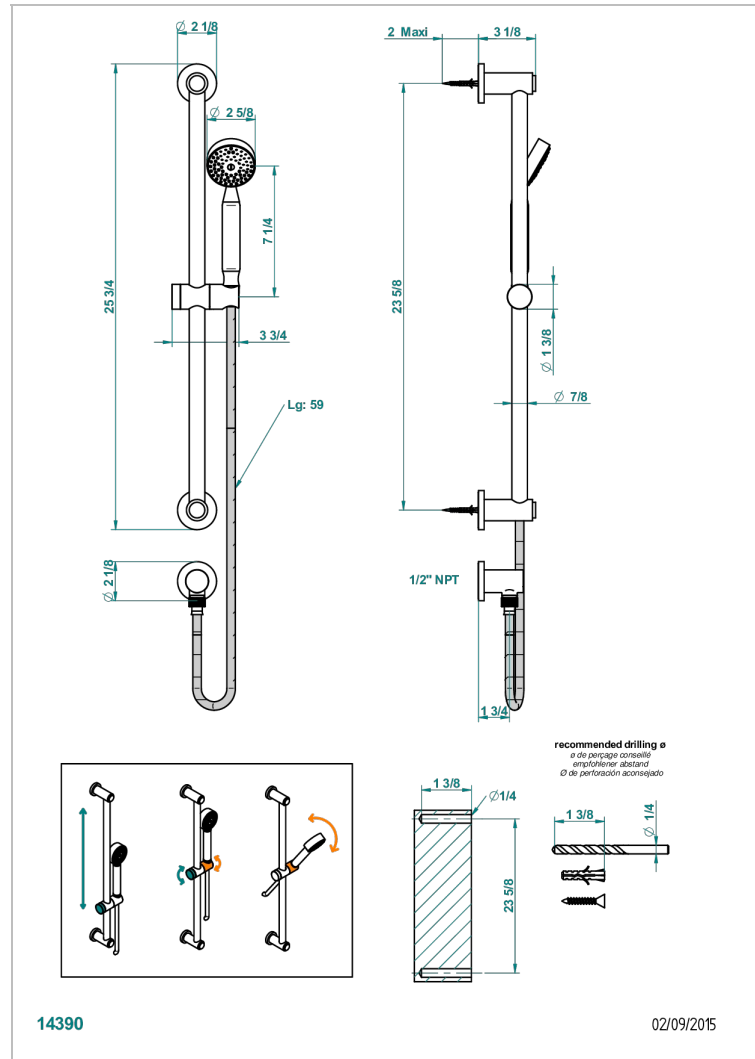

Barre de douche avec sortie coudée, flexible 1,50 m et douchette de style, standard américain

### CARACTÉRISTIQUES

- Flexible métallique double agrafage 1,5 m
- Douchette en laiton avec tapis Easyclean, réducteur de débit et clapet anti-retour
- Barre de douche et curseur en laiton
- Raccordement aux standards US

### SPECIFICATIONS TECHNIQUES

- Recommandé : 3 bars (max. 5 bars) - Advised : 43,5 psi (max. 72 psi)
- 9,5 l/min à 3 bars (2.5 gpm at 43.5 psi)