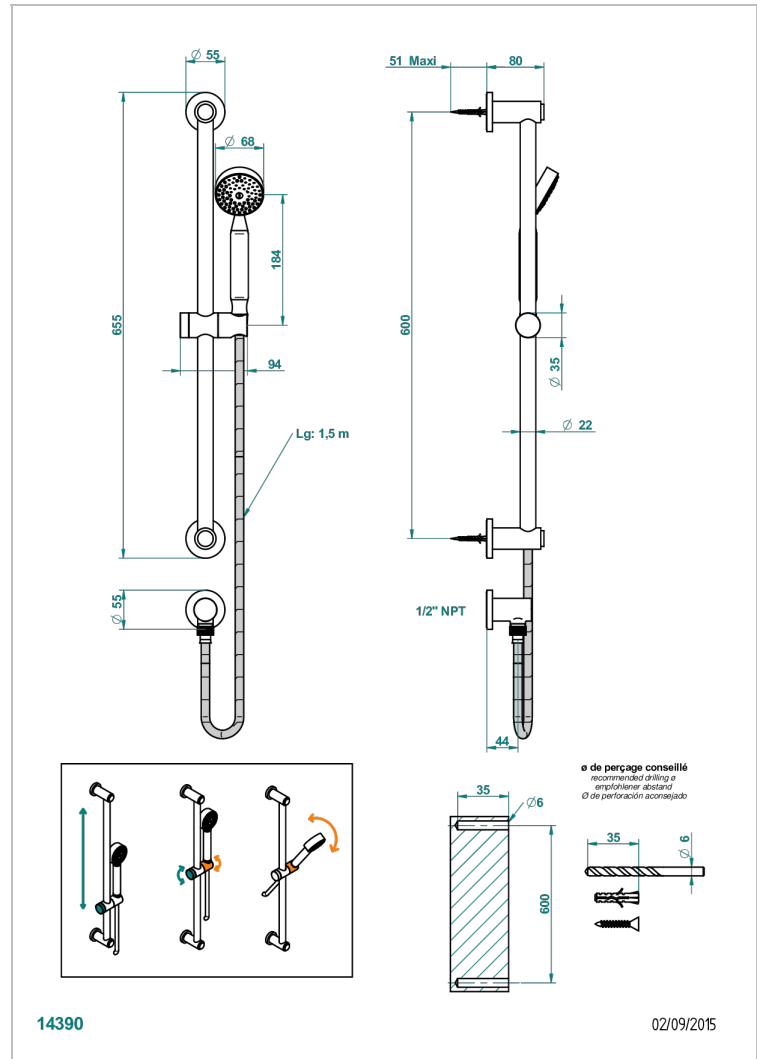

SPIRIT A MANETTES

G58-58/US

THG[®]
PARIS

Barre de douche avec sortie coudée, flexible 1,50 m et douchette de style, standard américain

CARACTÉRISTIQUES

- Flexible métallique double agrafage 1,5 m
- Douchette en laiton avec tapis Easyclean, réducteur de débit et clapet anti-retour
- Barre de douche et curseur en laiton
- Raccordement aux standards US

SPECIFICATIONS TECHNIQUES

- Recommandé : 3 bars (max. 5 bars) - Advised : 43,5 psi (max. 72 psi)
- 9,5 l/min à 3 bars (2.5 gpm at 43.5 psi)

FINITIONS DISPONIBLES

Bronze clair - D01
Chromé - A02
Chromé / doré - G02
Chromé mat - C02
Doré brillant - F01
Doré mat - F07