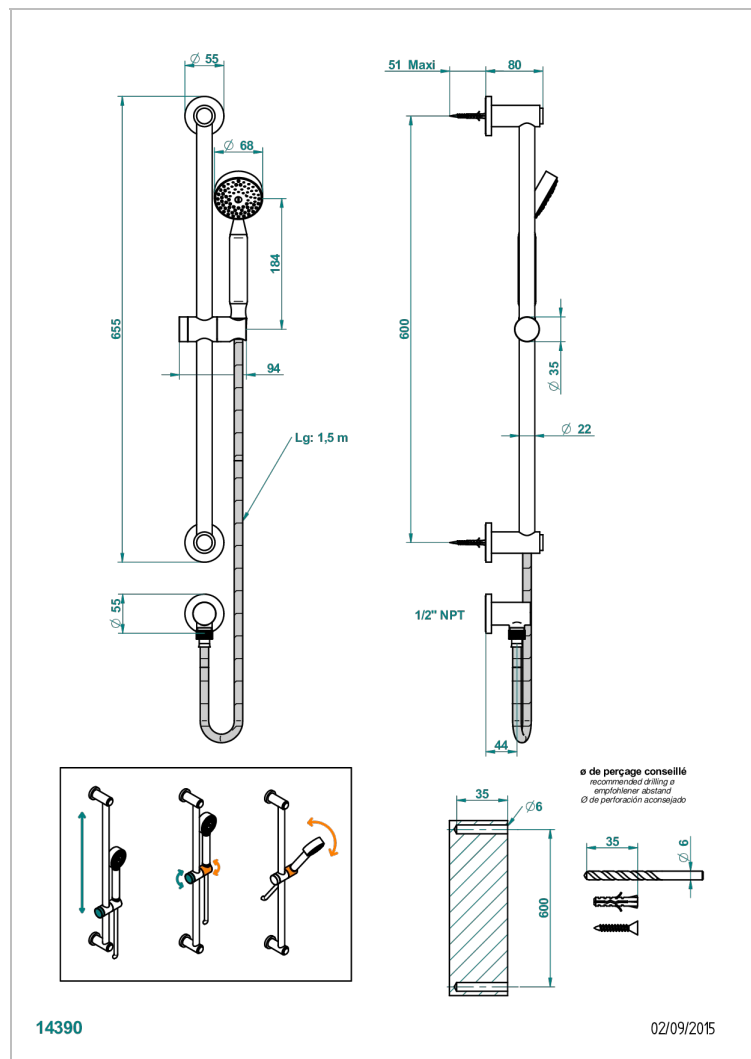

SPIRIT CON MANETAS

G58-58/US

Hand handle shower with slide bar and elbow

THG[®]
PARIS

CARACTERÍSTICAS

- Spirit con manetas
- Hand handle shower with slide bar and elbow

ESPECIFICACIONES TÉCNICAS

- Recommandé : 3 bars (max. 5 bars) - Advised : 43,5 psi (max. 72 psi)
- 9,5 l/min à 3 bars (2.5 gpm at 43.5 psi)

ACABADOS DISPONIBLES

Bronce claro - D01
Cerámica negra mate - D30
Cobre viejo mate - H07
Cromo - A02
Cromo / dorado - G02
Cromo mate - C02

Dorado - F01
Dorado mate - F07
Dorado pálido - F30
Dorado pálido mate (sin barniz) - F31
Natural smoked Brass - A13
Níquel - B01

Níquel mate - C01
Níquel viejo - H28
Pvd blush - H62
Pvd blush mate - H60
Pvd color latón - H49
Pvd color latón mate - H50

Pvd color níquel - H55
Pvd color níquel mate - H56
Pvd color oro - H52
Pvd color oro mate - H53
Pvd grafito - H64
Pvd grafito mate - H65

Pvd marrón bronce - F33
Pvd marrón bronce mate - F34
Pvd umber - H66
Pvd umber mate - H67

14390

02/09/2015