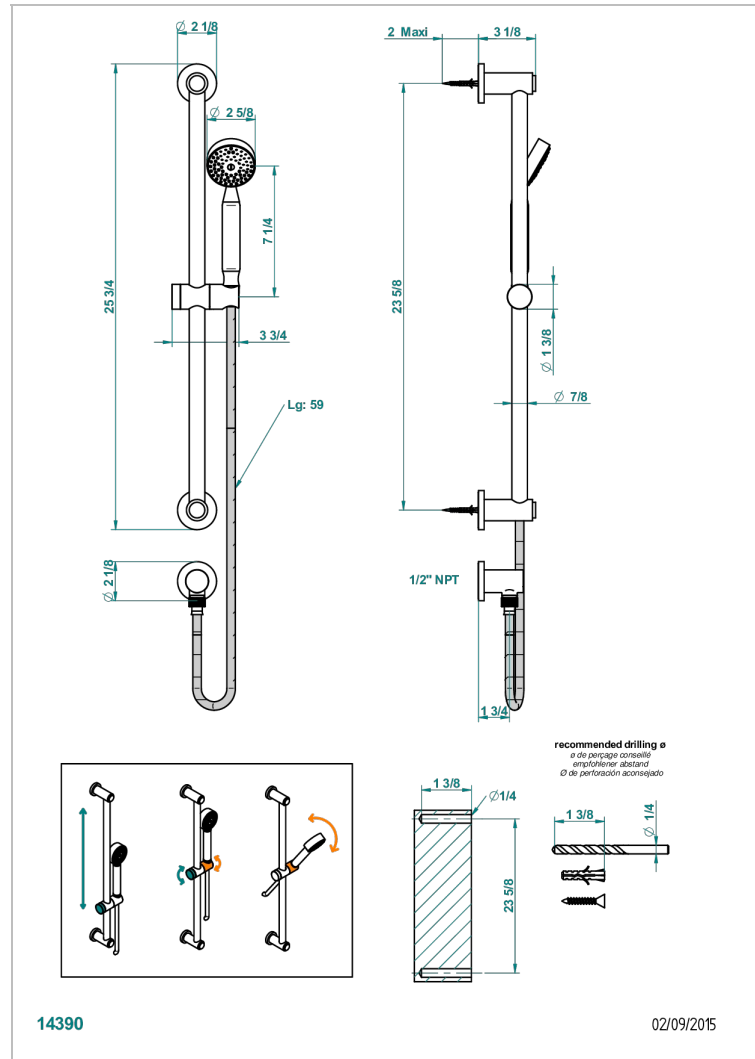

SPIRIT A MANETTES

G58-58/US

THG[®]
PARIS

Barre de douche avec sortie coudée, flexible 1,50 m et douchette de style, standard américain

CARACTÉRISTIQUES

- Flexible métallique double agrafage 1,5 m
- Douchette en laiton avec tapis Easyclean, réducteur de débit et clapet anti-retour
- Barre de douche et curseur en laiton
- Raccordement aux standards US

SPECIFICATIONS TECHNIQUES

- Recommandé : 3 bars (max. 5 bars) - Advised : 43,5 psi (max. 72 psi)
- 9,5 l/min à 3 bars (2.5 gpm at 43.5 psi)

FINITIONS DISPONIBLES

Bronze clair - D01
Chromé - A02
Chromé / doré - G02
Chromé mat - C02
Doré brillant - F01
Doré mat - F07