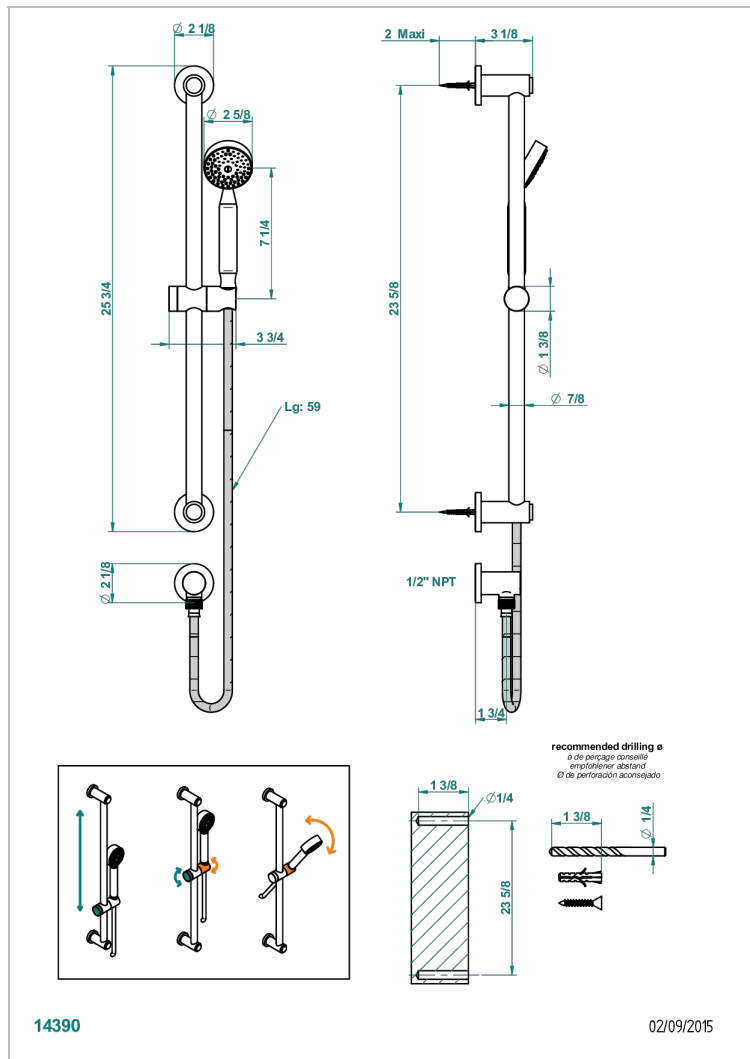

# SPIRIT CON MANETAS

G58-58/US

Hand handle shower with slide bar and elbow

## CARACTERÍSTICAS

- Spirit con manetas
- Hand handle shower with slide bar and elbow

## ESPECIFICACIONES TÉCNICAS

- Recommandé : 3 bars (max. 5 bars) - Advised : 43,5 psi (max. 72 psi)
- 9,5 l/min à 3 bars (2.5 gpm at 43.5 psi)