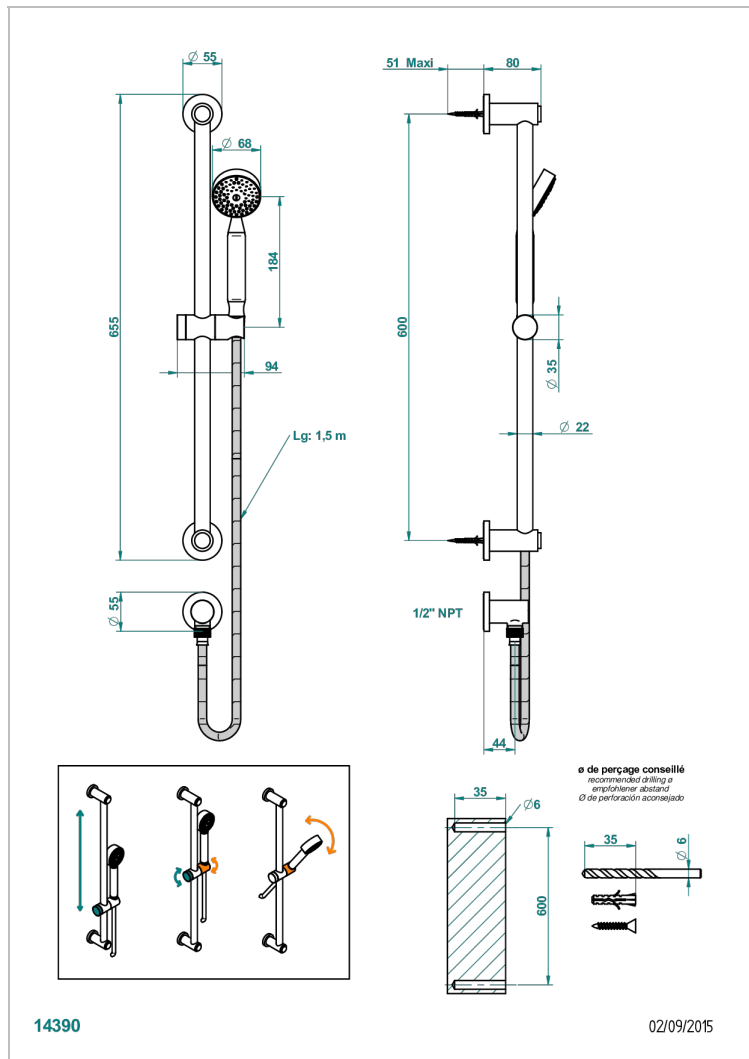

BAMBOU CRISTAL CLAIR

A35-58/US

THG[®]
PARIS

Barre de douche avec sortie coudée, flexible 1,50 m et douchette de style, standard américain

CARACTÉRISTIQUES

- Flexible métallique double agrafage 1,5 m
- Douchette en laiton avec tapis Easyclean, réducteur de débit et clapet anti-retour
- Barre de douche et curseur en laiton
- Raccordement aux standards US

SPÉCIFICATIONS TECHNIQUES

- Recommandé : 3 bars (max. 5 bars) - Advised : 43,5 psi (max. 72 psi)
- 9,5 l/min à 3 bars (2.5 gpm at 43.5 psi)

FINITIONS DISPONIBLES

Bronze clair - D01
Chromé - A02
Chromé / doré - G02
Chromé mat - C02
Doré brillant - F01
Doré mat - F07

Nickel brillant - B01
Nickel mat - C01
Noir mat céramique - D30
Or pâle - F30
Or pâle mat - F31
Pvd blush - H62

Pvd blush mat - H60
Pvd couleur bronze brown - F33
Pvd couleur bronze brown - mat - F34
Pvd couleur doré - H52
Pvd couleur doré mat - H53
Pvd couleur laiton - H49

Pvd couleur laiton mat - H50
Pvd couleur nickel - H55
Pvd couleur nickel mat - H56
Pvd graphite - H64
Pvd graphite mat - H65
Pvd umber - H66

Pvd umber mat - H67
Vieux cuivre rouge mat - H07
Vieux nickel - H28