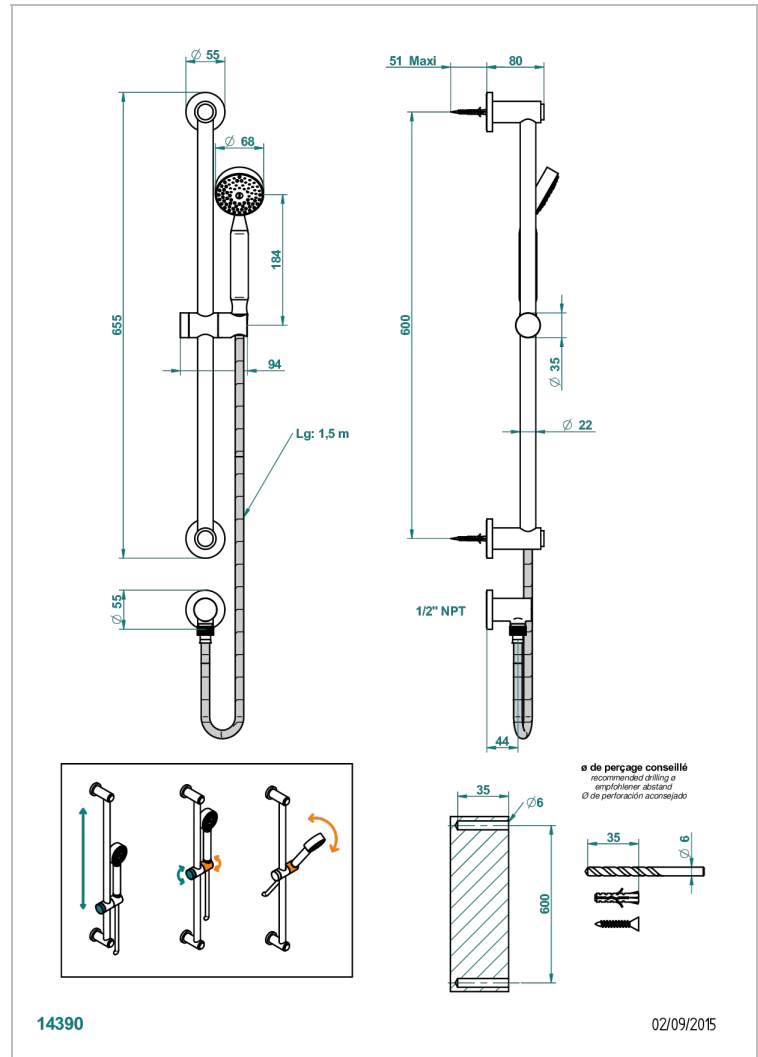

BAMBOU CRISTAL CLARO

A35-58/US

Hand handle shower with slide bar and elbow

THG[®]
PARIS

CARACTERÍSTICAS

- BamboU cristal claro
- Hand handle shower with slide bar and elbow

ESPECIFICACIONES TÉCNICAS

- Recommandé : 3 bars (max. 5 bars) - Advised : 43,5 psi (max. 72 psi)
- 9,5 l/min à 3 bars (2.5 gpm at 43.5 psi)

ACABADOS DISPONIBLES

Bronce claro - D01
Cerámica negra mate - D30
Cobre viejo mate - H07
Cromo - A02
Cromo / dorado - G02
Cromo mate - C02

Dorado - F01
Dorado mate - F07
Dorado pálido - F30
Dorado pálido mate (sin barniz) - F31
Níquel - B01
Níquel mate - C01

Níquel viejo - H28
Pvd blush - H62
Pvd blush mate - H60
Pvd color latón - H49
Pvd color latón mate - H50
Pvd color níquel - H55

Pvd color níquel mate - H56
Pvd color oro - H52
Pvd color oro mate - H53
Pvd grafito - H64
Pvd grafito mate - H65
Pvd marrón bronce - F33