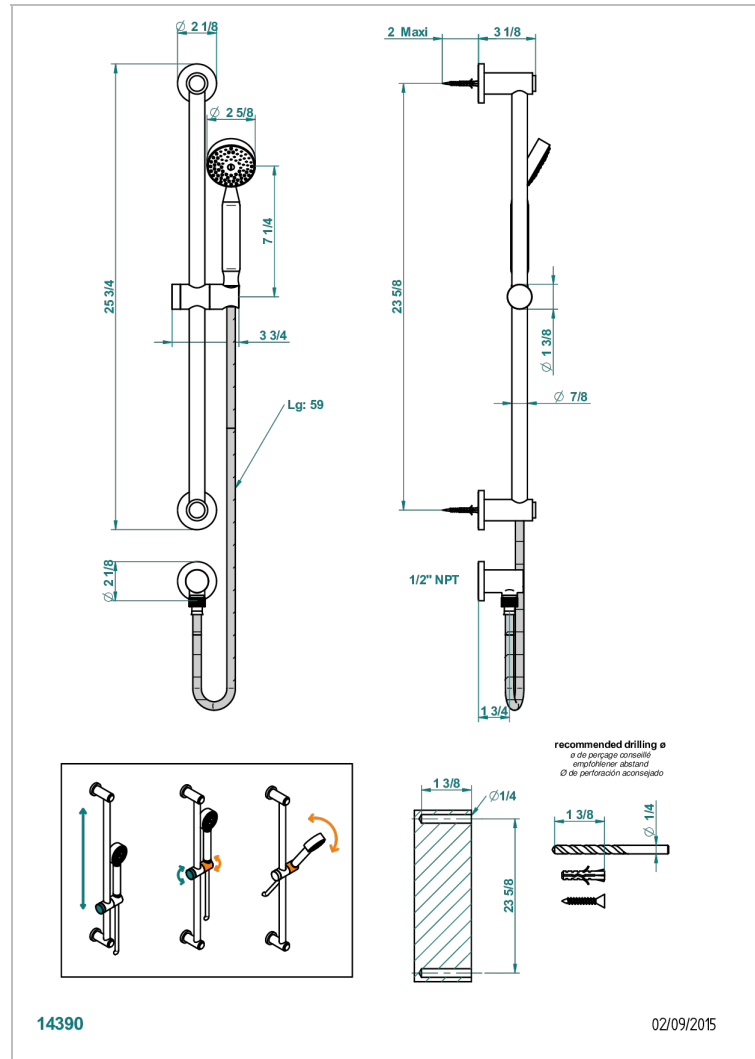

# BAMBOU CRISTAL CLAIR

A35-58/US

THG<sup>®</sup>  
PARIS

Barre de douche avec sortie coudée, flexible 1,50 m et douchette de style, standard américain

## CARACTÉRISTIQUES

- Flexible métallique double agrafage 1,5 m
- Douchette en laiton avec tapis Easyclean, réducteur de débit et clapet anti-retour
- Barre de douche et curseur en laiton
- Raccordement aux standards US

## SPECIFICATIONS TECHNIQUES

- Recommandé : 3 bars (max. 5 bars) - Advised : 43,5 psi (max. 72 psi)
- 9,5 l/min à 3 bars (2.5 gpm at 43.5 psi)