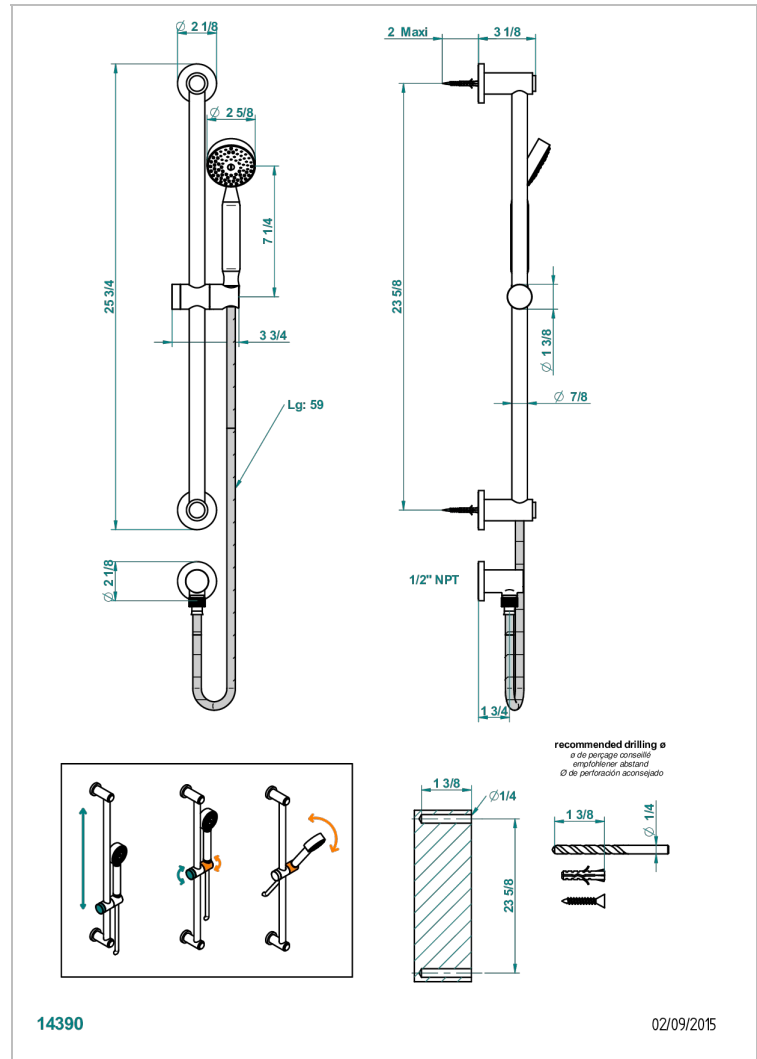

# BAMBOU CRISTAL CLARO

A35-58/US

Hand handle shower with slide bar and elbow

THG<sup>®</sup>  
PARIS

## CARACTERÍSTICAS

- BamboU cristal claro
- Hand handle shower with slide bar and elbow

## ESPECIFICACIONES TÉCNICAS

- Recommandé : 3 bars (max. 5 bars) - Advised : 43,5 psi (max. 72 psi)
- 9,5 l/min à 3 bars (2.5 gpm at 43.5 psi)